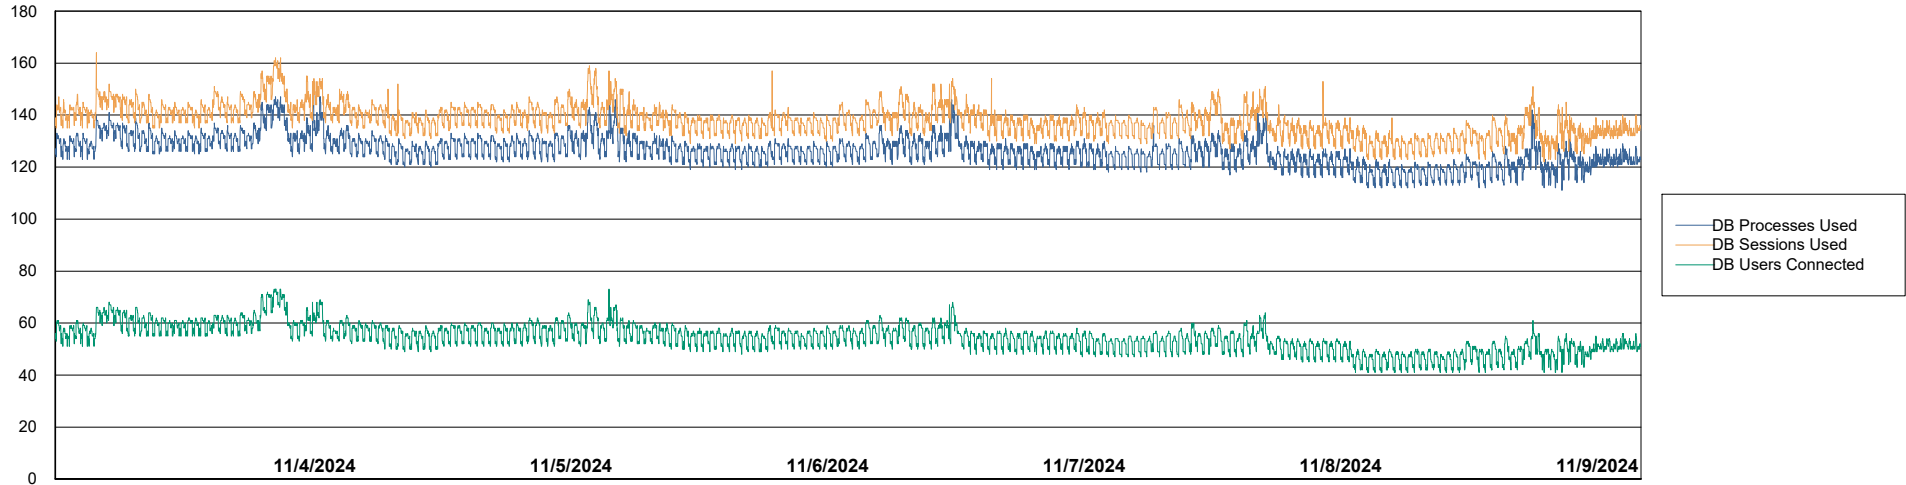

Database Performance LTS_PRD_CLSABSBI01_ABS1