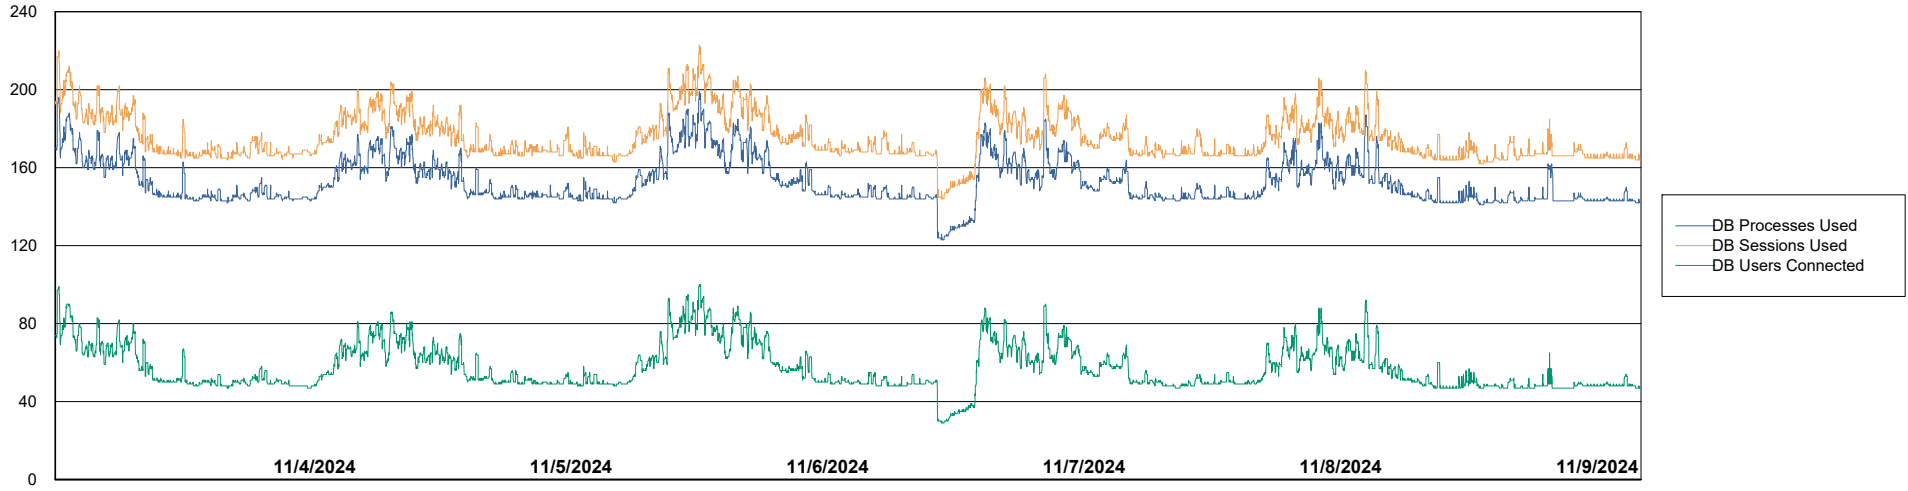

Database Performance ELJ_PRD_FRASEQXPRDDB01_ABS1