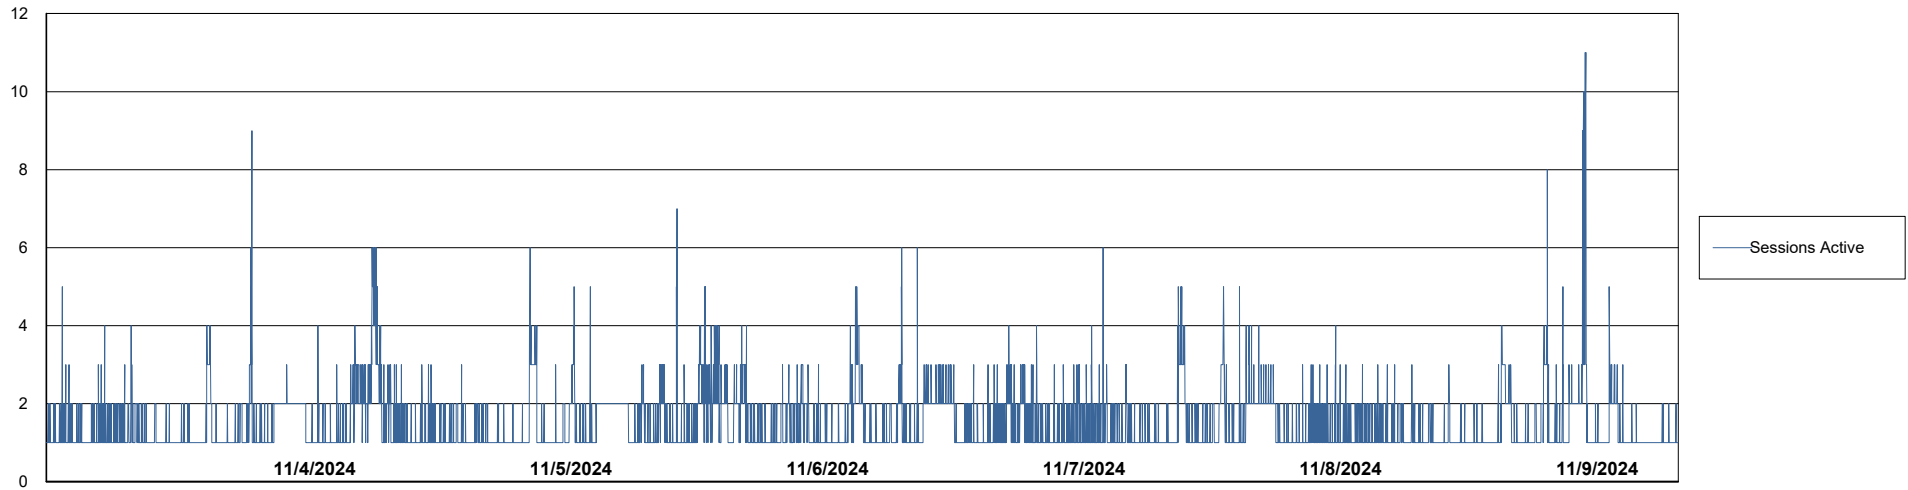

Database Performance ELJ_PRD_FRASEQXPRDDB01_ABS1