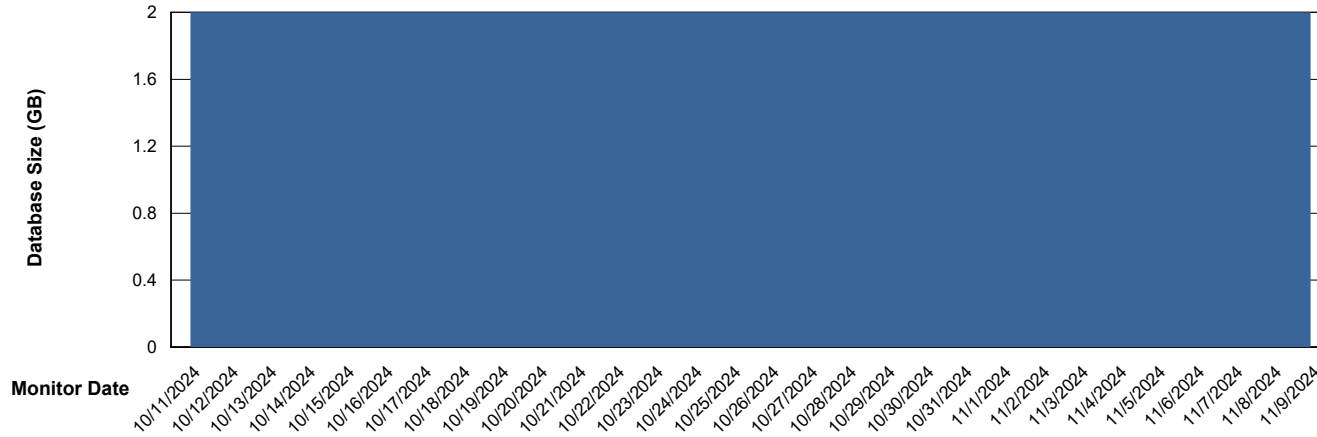

DB Processes Max 600
DB Processes Max 4

Weekly SLA Customer Report

Customer DFD_Production
Database ID 39

DATABASE SIZE DFD_PRD_S-S-ABSBI-V_ABS1

Database growth over last month

DATABASE SIZE DFD_PRD_S-S-ORACLE01-F_ABS1

Database growth over last month

Weekly SLA Customer Report

Customer DFD_Production
Database ID 39

Database Tablespace DFD_PRD_S-S-ABSBI-V_ABS1

Date	Tablespace Name	Filesize (Gb)	Usedsize (Gb)	Percentage free
11/9/2024	ABSDATA	60	0	100
	INDX	56	0	100
11/8/2024	ABSDATA	60	0	100
	INDX	56	0	100
11/7/2024	ABSDATA	60	0	100
	INDX	56	0	100
11/6/2024	ABSDATA	60	0	100
	INDX	56	0	100
11/5/2024	ABSDATA	60	0	100
	INDX	56	0	100
11/4/2024	ABSDATA	60	0	100
	INDX	56	0	100
11/3/2024	ABSDATA	60	0	100
	INDX	56	0	100