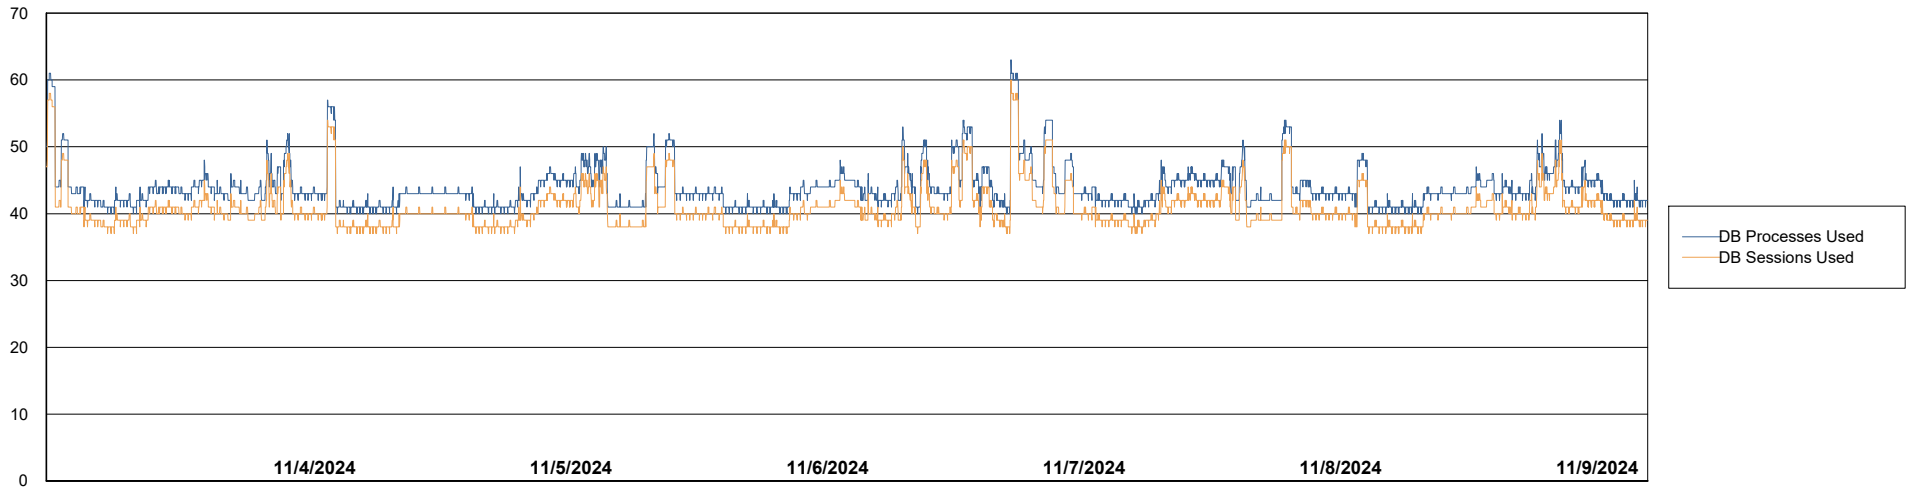

Database Performance DFD_PRD_S-S-ABSBI-V_ABS1

DB Processes Max 500