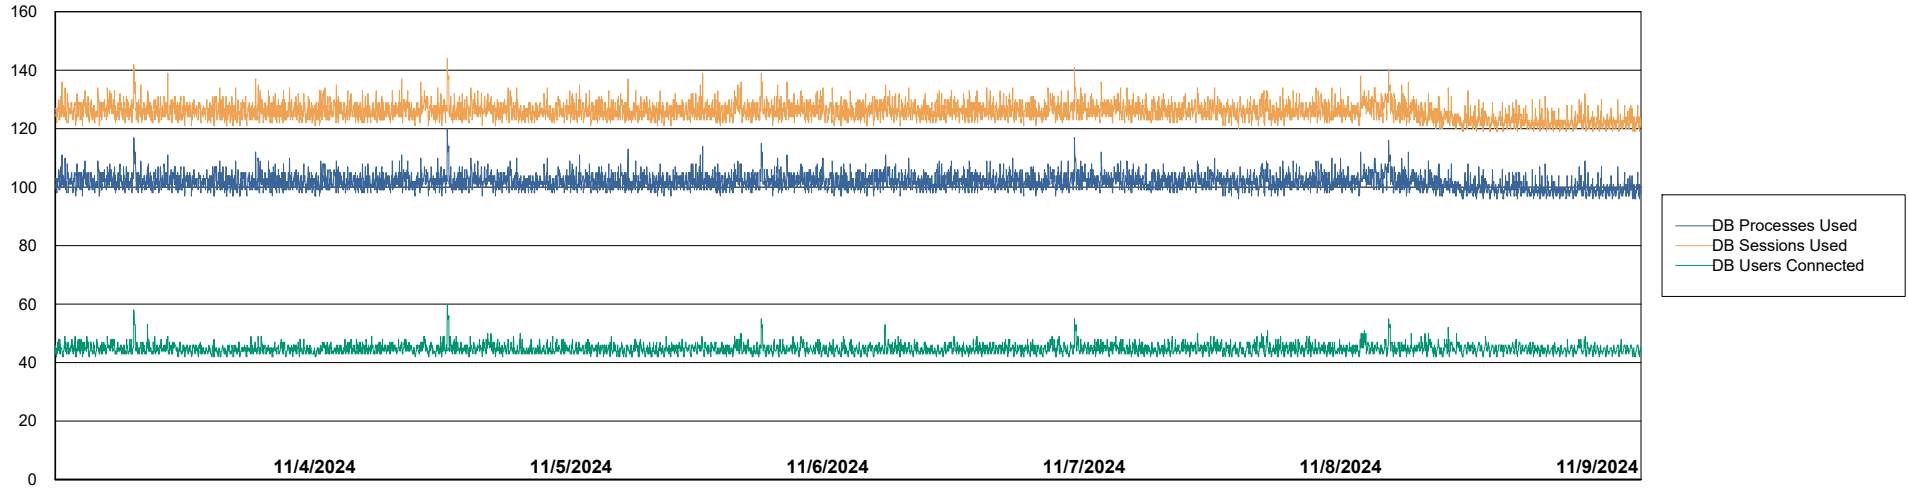

Database Performance AUJ_ABSEM3_DB