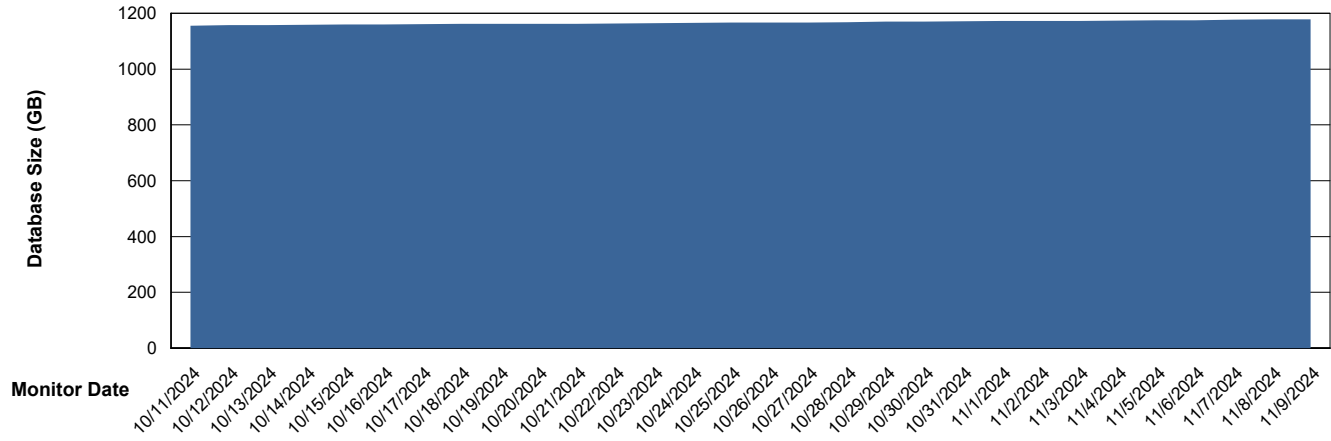

Database growth over last month

Weekly SLA Customer Report

Customer AUJ_Production
Database ID 41

DATABASE SIZE AUJ_DB3_Primary

Database growth over last month

Weekly SLA Customer Report

Customer AUJ_Production
Database ID 41

Database Tablespace AUJ_BI3_DB

Date	Tablespace Name	Filesize (Gb)	Usedsize (Gb)	Percentage free
11/9/2024	ABSDATA	200	139	31
	INDX	80	25	68
11/8/2024	ABSDATA	200	139	31
	INDX	80	25	68
11/7/2024	ABSDATA	200	139	31
	INDX	80	25	68
11/6/2024	ABSDATA	200	139	31
	INDX	80	25	68
11/5/2024	ABSDATA	200	139	31
	INDX	80	25	68
11/4/2024	ABSDATA	200	139	31
	INDX	80	25	68
11/3/2024	ABSDATA	200	139	31
	INDX	80	25	68