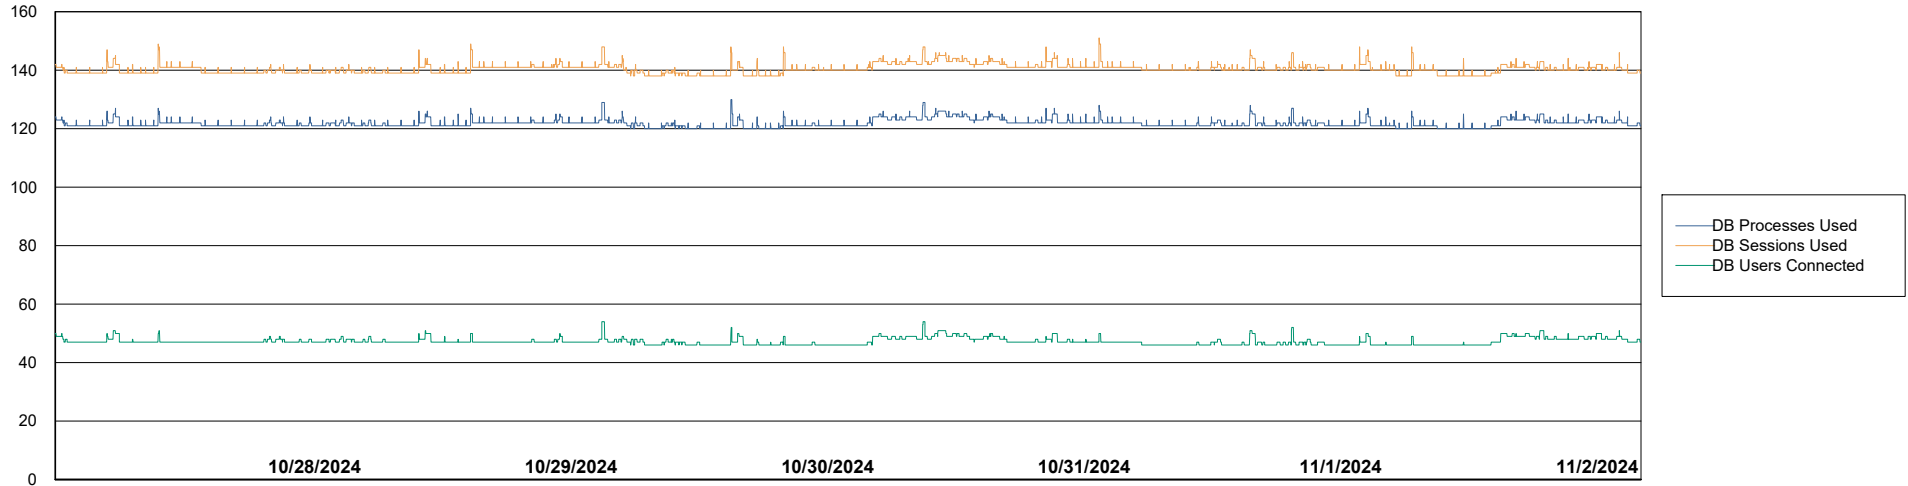

Database Performance XMX_PROD_ABSDB01_PRDB_ABS1