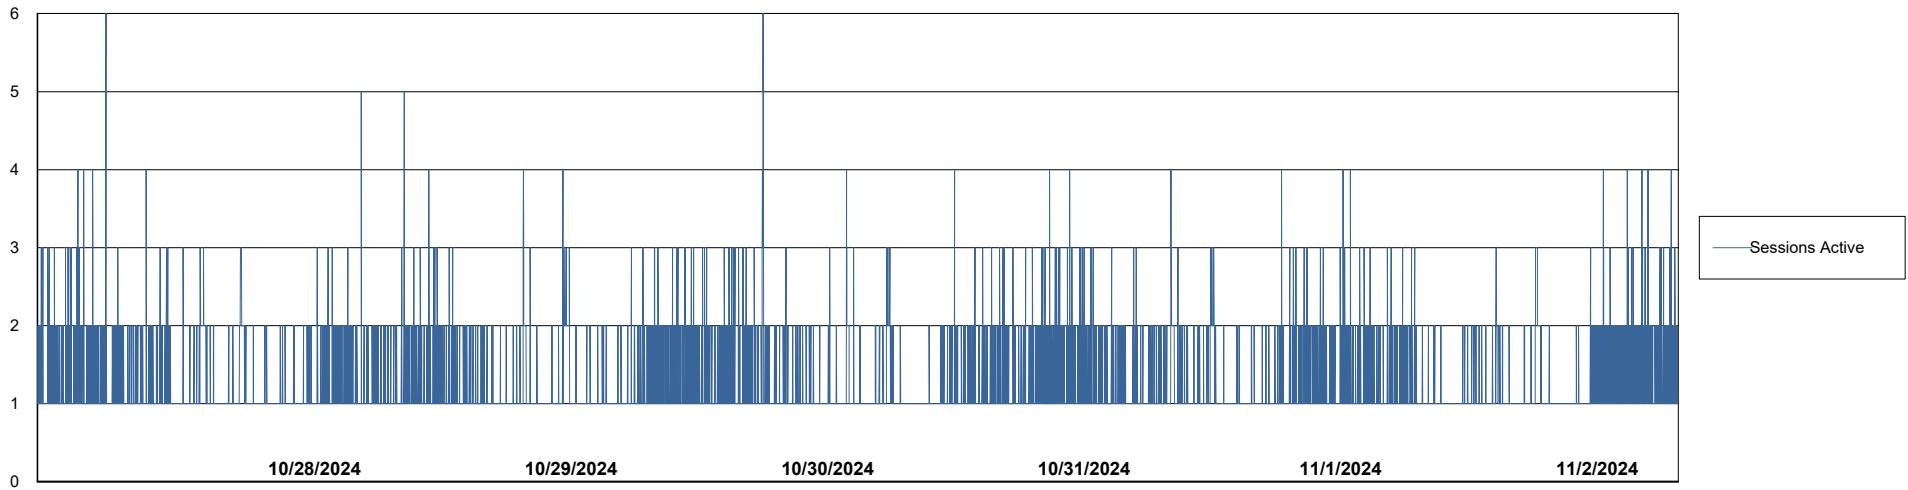

Weekly SLA Customer Report

Customer VEN_Production
Database ID 35

Harddisk Usage VEN_PRD_VENABS06_DB

	Free disk space on C: (%)	Total disk space on C: (Gb)	Used disk space on C: (Gb)	Free disk space on D: (%)	Total disk space on D: (Gb)	Used disk space on D: (Gb)	Free disk space on E: (%)	Total disk space on E: (Gb)	Used disk space on E: (Gb)
11/2/2024	34	102	68	31	871	599	79	400	83
11/1/2024	34	102	68	31	871	599	81	400	75
10/31/2024	33	102	68	31	871	599	79	400	84
10/30/2024	33	102	68	31	871	599	80	400	81
10/29/2024	34	102	68	31	871	599	80	400	81
10/28/2024	34	102	68	31	871	599	83	400	69
10/27/2024	34	102	68	31	871	598	81	400	77

Harddisk Usage VEN_PRD_VENABS07_SB-DB

	Free disk space on C: (%)	Total disk space on C: (Gb)	Used disk space on C: (Gb)	Free disk space on D: (%)	Total disk space on D: (Gb)	Used disk space on D: (Gb)	Free disk space on E: (%)	Total disk space on E: (Gb)	Used disk space on E: (Gb)
11/2/2024	27	102	74	22	1,100	863	92	400	30
11/1/2024	27	102	74	22	1,100	863	92	400	31
10/31/2024	27	102	74	22	1,100	863	90	400	40
10/30/2024	28	102	74	22	1,100	863	91	400	37
10/29/2024	28	102	74	22	1,100	863	91	400	36
10/28/2024	27	102	74	22	1,100	863	92	400	34
10/27/2024	27	102	75	22	1,100	863	92	400	33

Weekly SLA Customer Report

Customer VEN_Production
Database ID 35

Database Performance VENDB_Production_ABS1

Weekly SLA Customer Report

Customer VEN_Production
Database ID 35

Database Performance VENDB_Standby_ABS1_SB