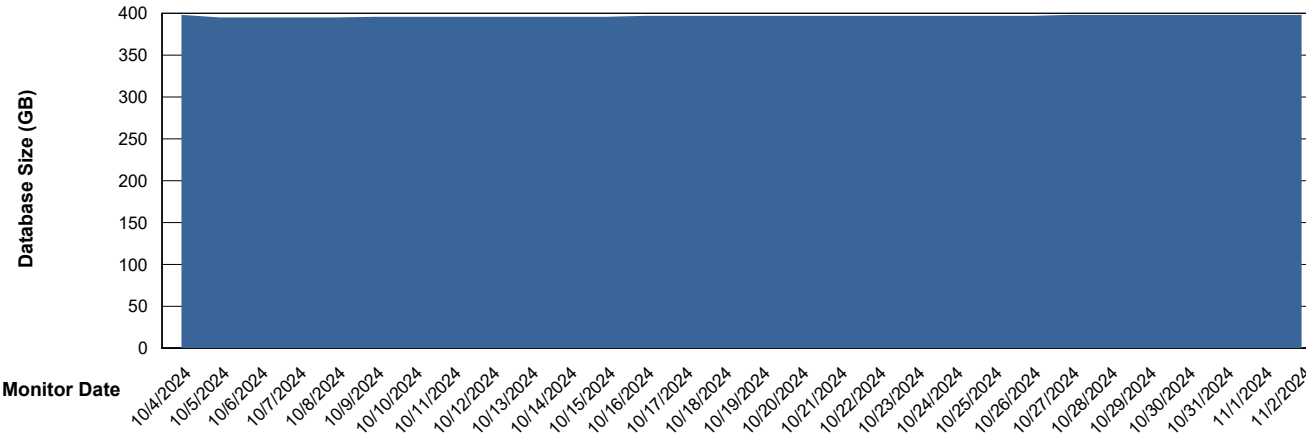

DB Processes Max 300

Weekly SLA Customer Report

Customer VEN_Production
 Database ID 35

DATABASE SIZE VENDB_Production_ABS1

Database growth over last month

Database Tablespace VENDB_Production_ABS1

Date	Tablespace Name	Filesize (Gb)	Usedsize (Gb)	Percentage free
11/2/2024	ABSDATA	240	197	18
	INDX	234	189	19
11/1/2024	ABSDATA	240	197	18
	INDX	234	189	19
10/31/2024	ABSDATA	240	197	18
	INDX	234	189	19
10/30/2024	ABSDATA	240	197	18
	INDX	234	188	19
10/29/2024	ABSDATA	240	197	18
	INDX	234	188	19
10/28/2024	ABSDATA	240	197	18
	INDX	234	188	20
10/27/2024	ABSDATA	240	197	18
	INDX	234	188	20