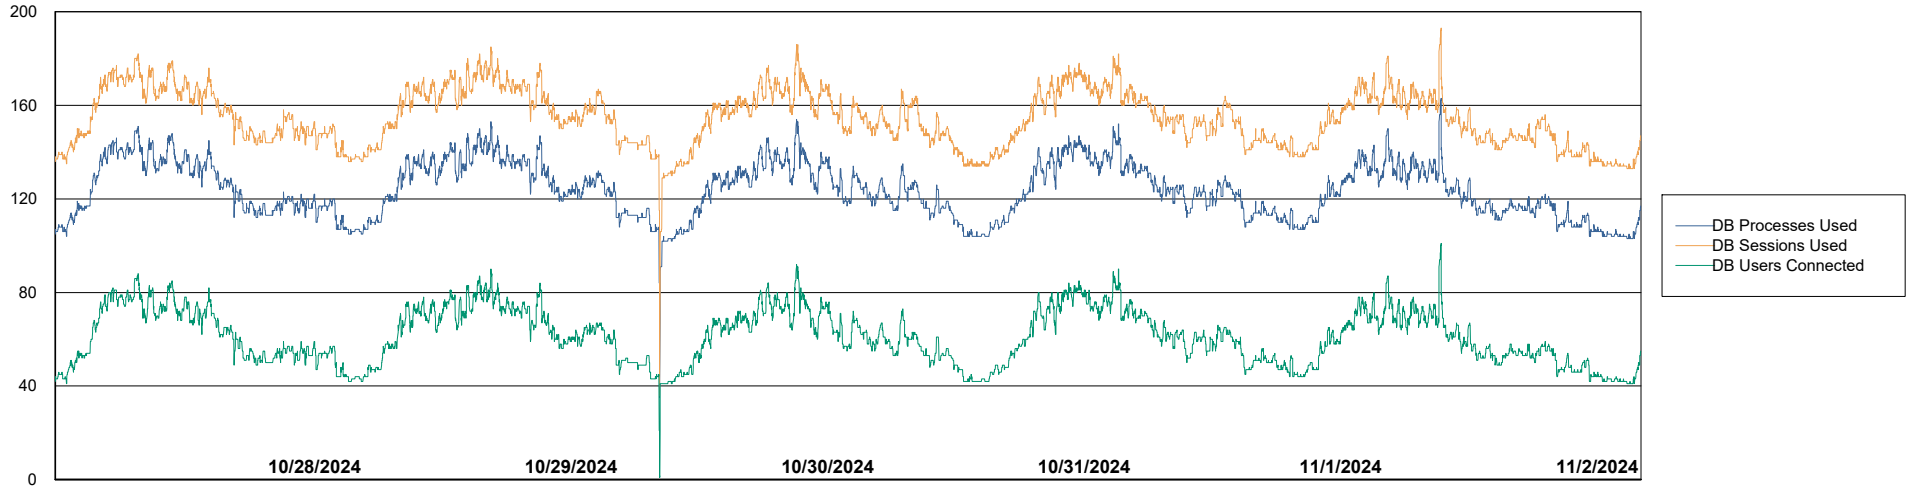

Database Performance NOA_PRD_NovoABS01_ABS1