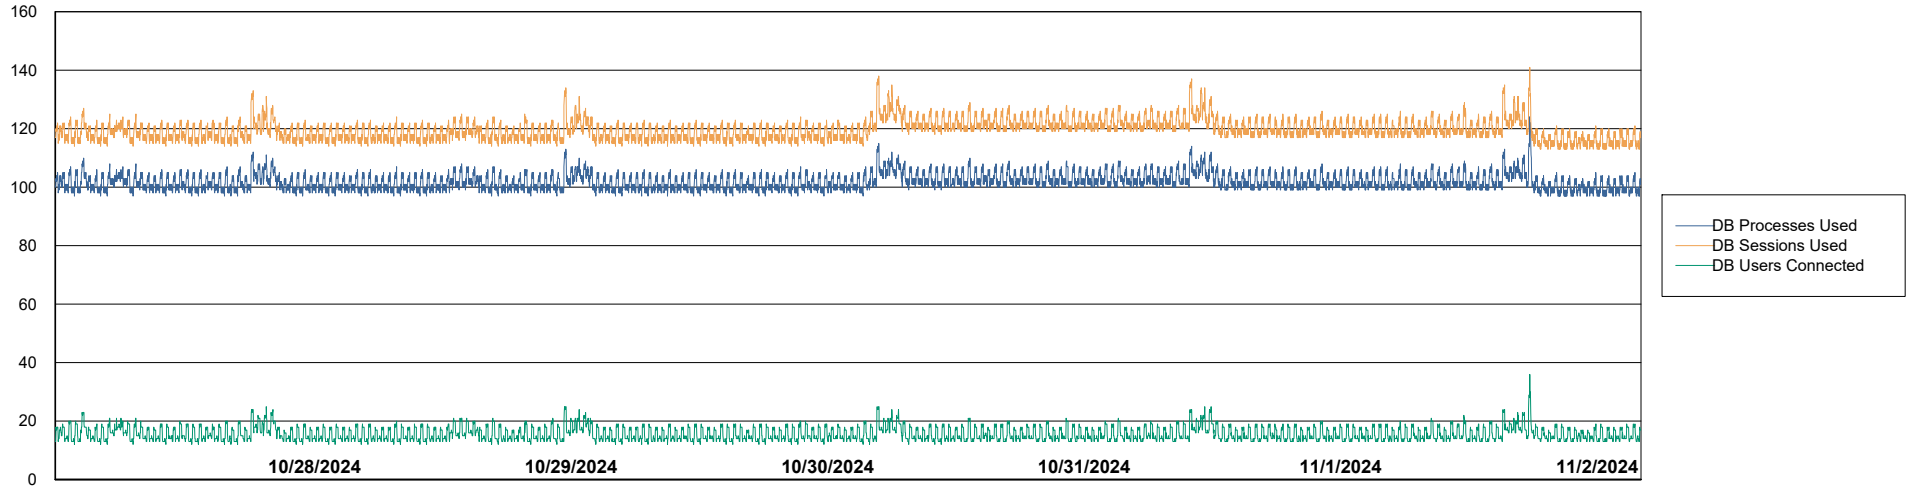

Database Performance KLH_PRD_SRSBIDB01_ABS1