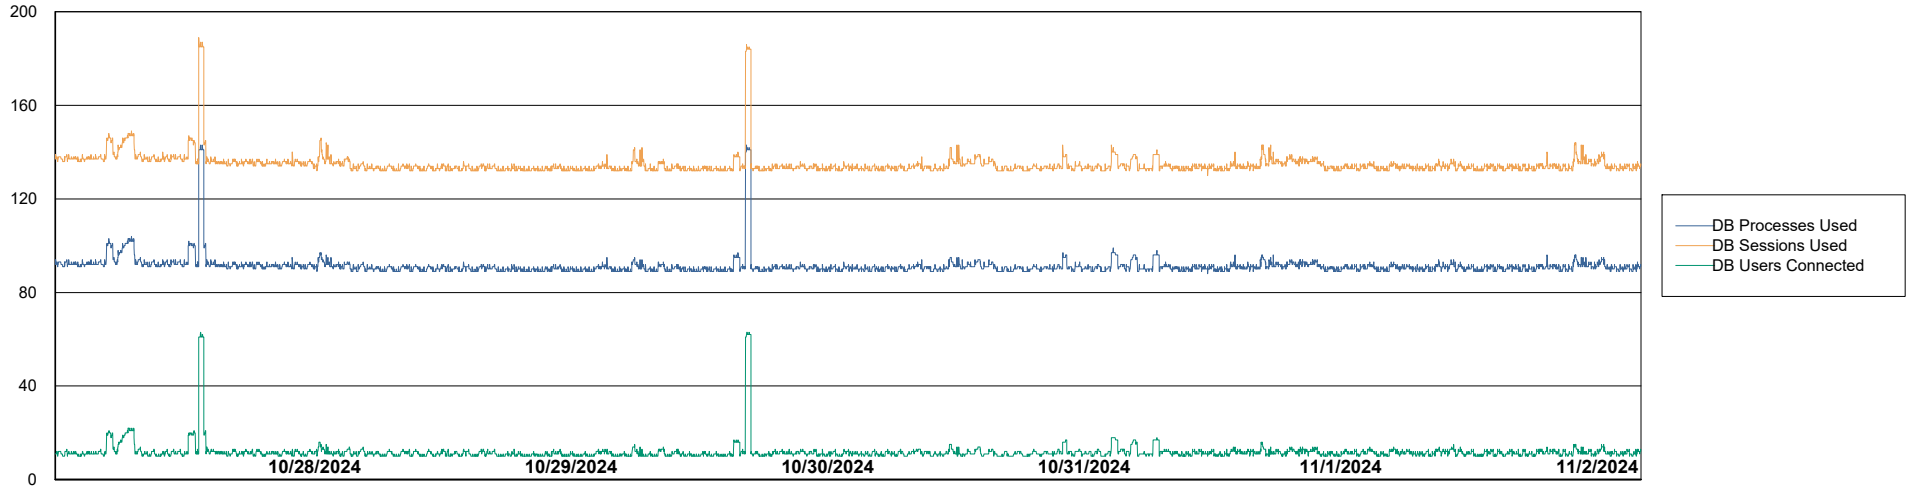

Database Performance HUE_PRD_S-ORABI2_ABS1