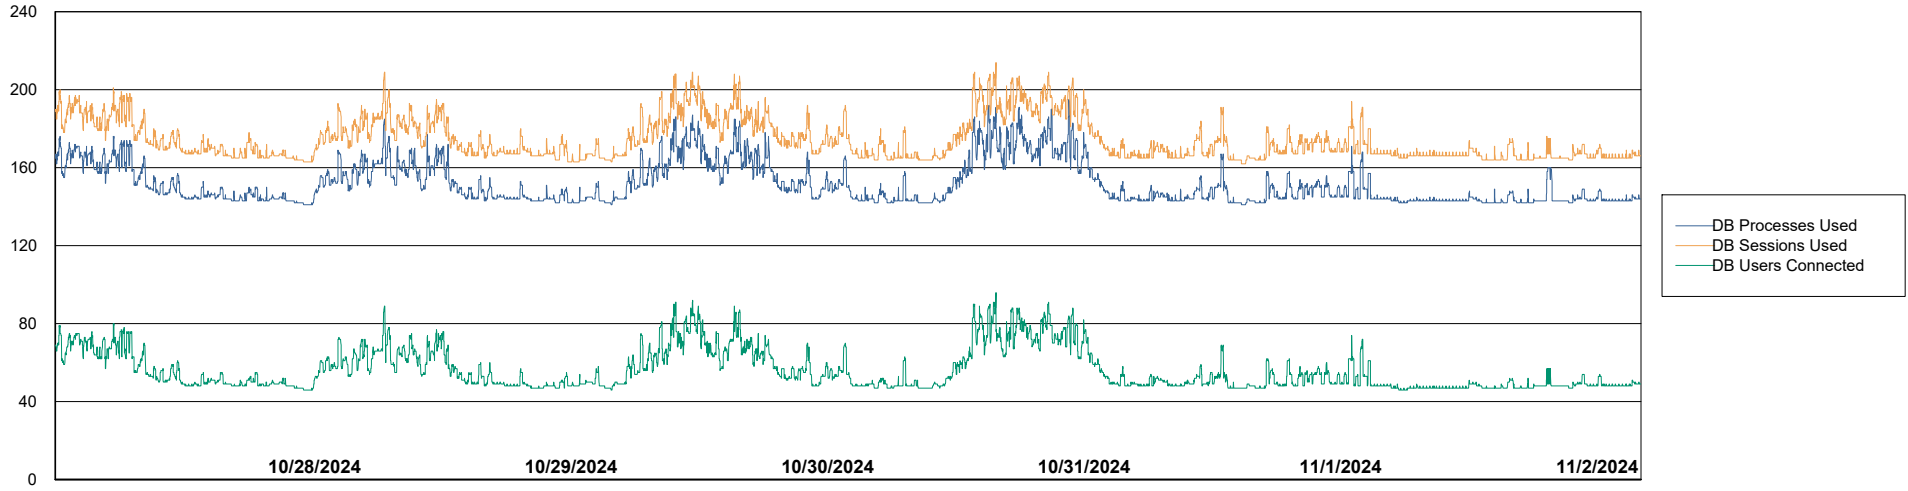

Database Performance ELJ_PRD_FRASEQXPRDDB01_ABS1