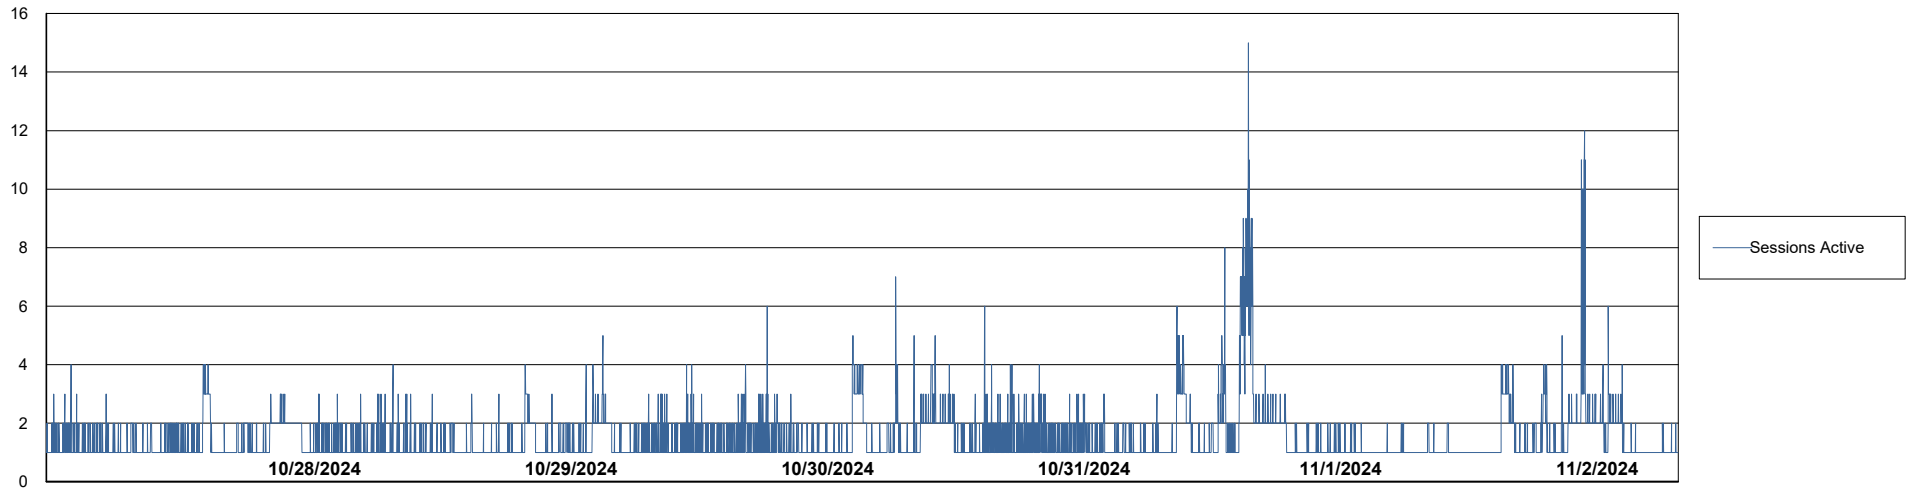

Database Performance ELJ_PRD_FRASEQXPRDDB01_ABS1