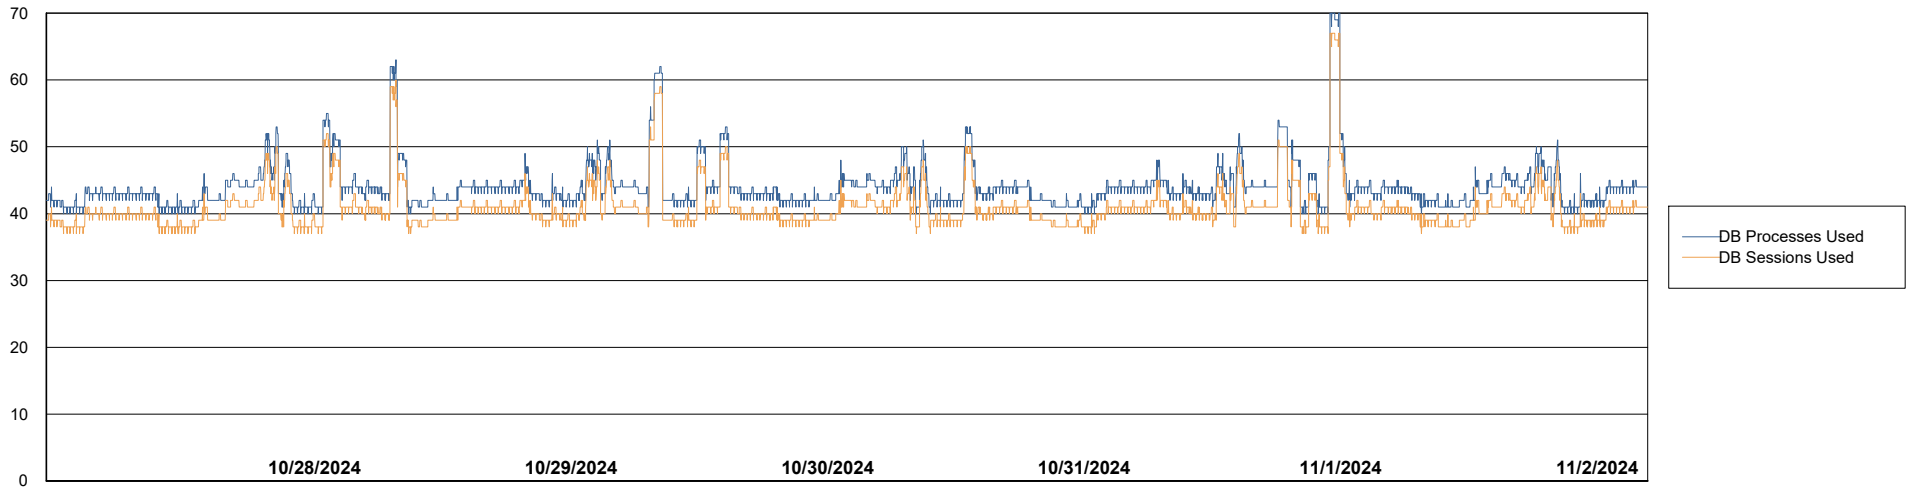

Database Performance DFD_PRD_S-S-ABSBI-V_ABS1

DB Processes Max 500