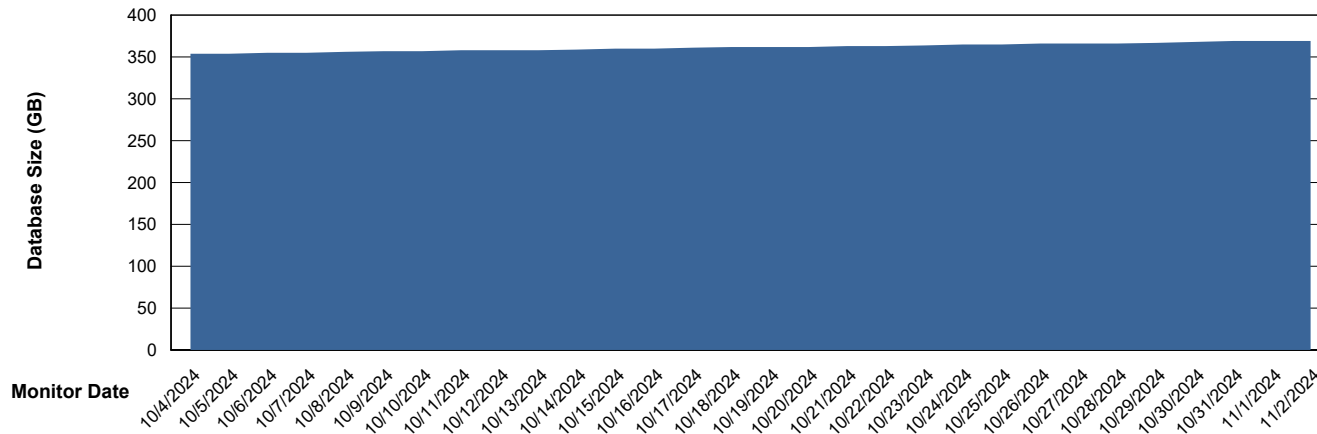

DATABASE SIZE   CLB-DBS1-AMS_PROD_ABS1

Database growth over last month