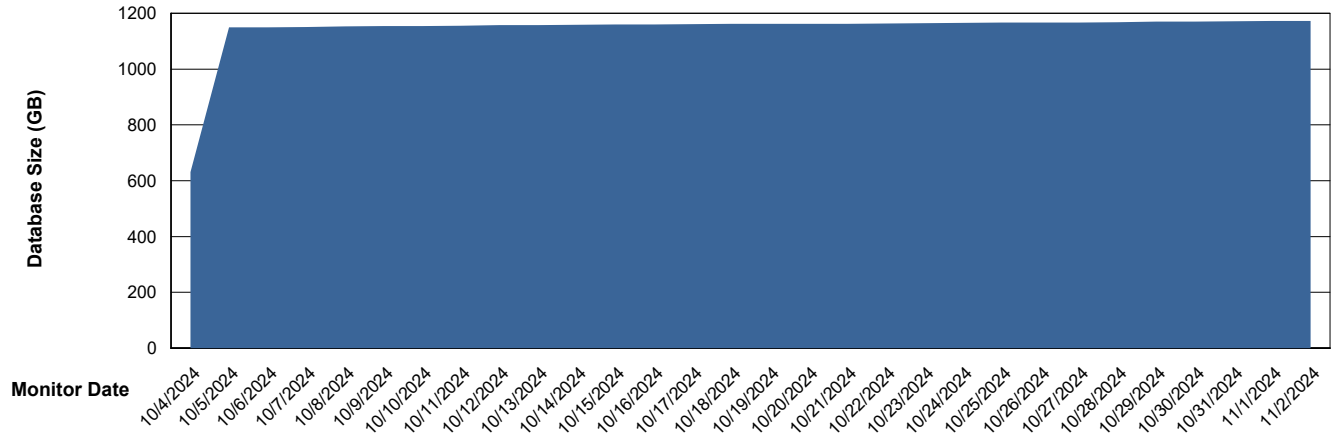

Database growth over last month

Weekly SLA Customer Report

Customer AUJ_Production
Database ID 41

DATABASE SIZE AUJ_DB3_Primary

Database growth over last month

Weekly SLA Customer Report

Customer AUJ_Production
 Database ID 41

Database Tablespace AUJ_BI3_DB

Date	Tablespace Name	Filesize (Gb)	Usedsize (Gb)	Percentage free
11/2/2024	ABSDATA	200	139	31
	INDX	80	25	68
11/1/2024	ABSDATA	200	139	31
	INDX	80	25	68
10/31/2024	ABSDATA	200	139	31
	INDX	80	25	68
10/30/2024	ABSDATA	200	139	31
	INDX	80	25	68
10/29/2024	ABSDATA	200	138	31
	INDX	80	25	68
10/28/2024	ABSDATA	200	138	31
	INDX	80	25	68
10/27/2024	ABSDATA	200	138	31
	INDX	80	25	68