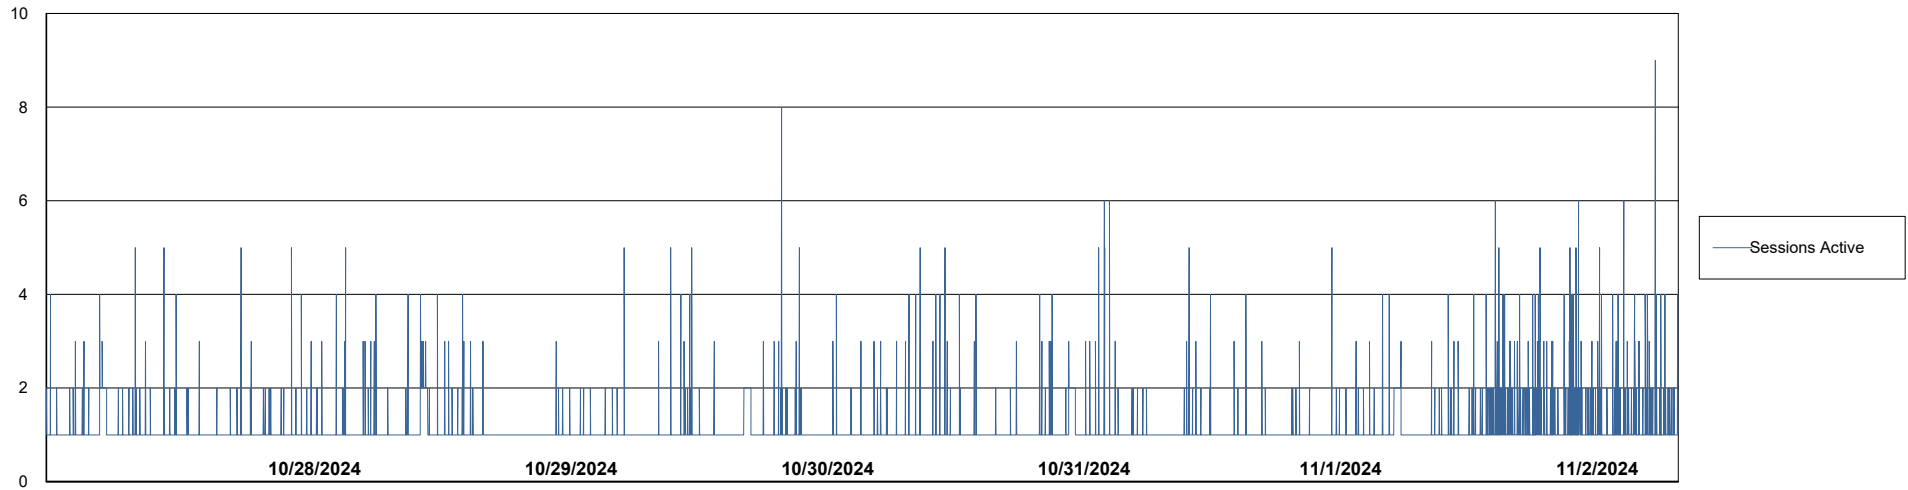

Database Performance AUJ_ABSEM3_DB