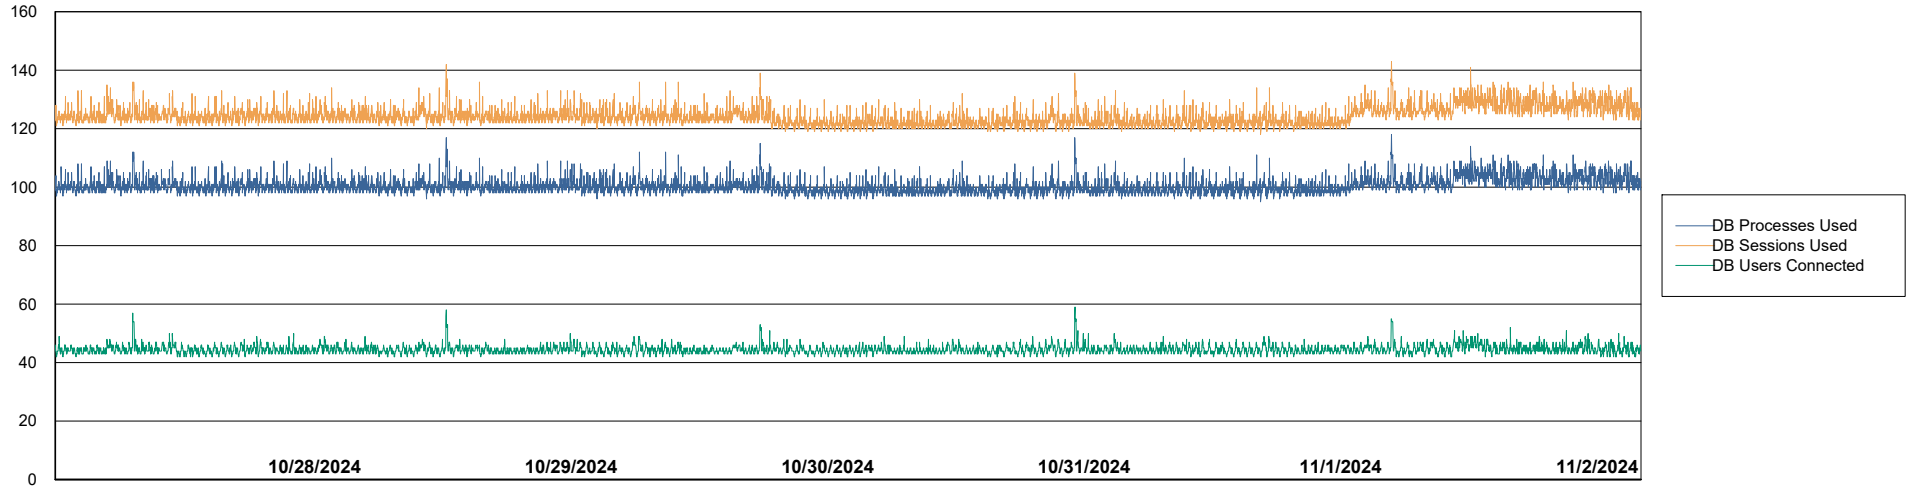

Database Performance AUJ_ABSEM3_DB