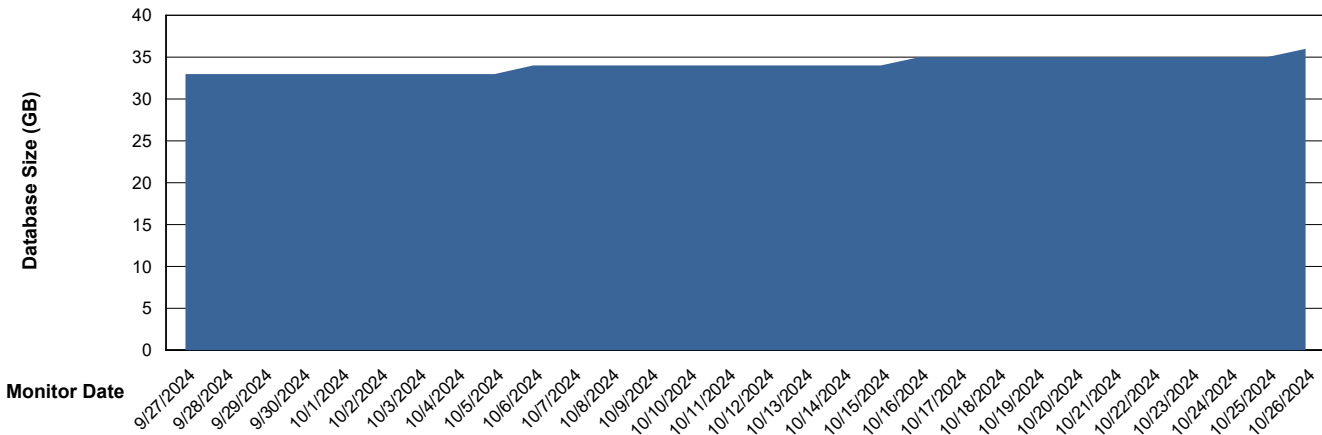

DB Processes Max 0
DB Processes Max 4
DB Processes Max 1,000

Weekly SLA Customer Report

Customer XMX Production (24/7)
 Database ID 146

DATABASE SIZE XMX_PROD_ABSDB01_PRDB_ABS1

Database growth over last month

Database Tablespace XMX_PROD_ABSDB01_PRDB_ABS1

Date	Tablespace Name	Filesize (Gb)	Usedsize (Gb)	Percentage free
10/26/2024	ABSDATA	22	18	20
	INDX	8	0	100
10/25/2024	ABSDATA	22	17	21
	INDX	8	0	100
10/24/2024	ABSDATA	22	17	21
	INDX	8	0	100
10/23/2024	ABSDATA	22	17	22
	INDX	8	0	100
10/22/2024	ABSDATA	22	17	22
	INDX	8	0	100
10/21/2024	ABSDATA	22	17	22
	INDX	8	0	100
10/20/2024	ABSDATA	22	17	23
	INDX	8	0	100