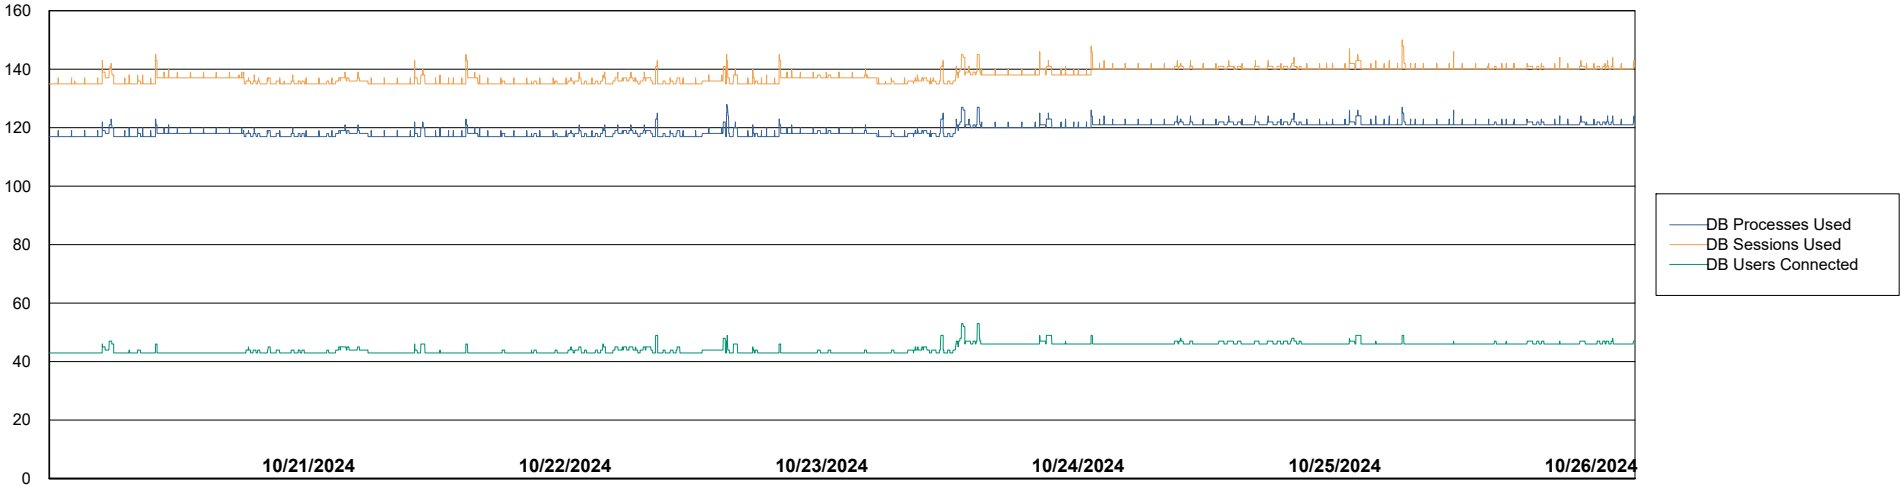

Database Performance XMX_PROD_ABSDB01_PRDB_ABS1