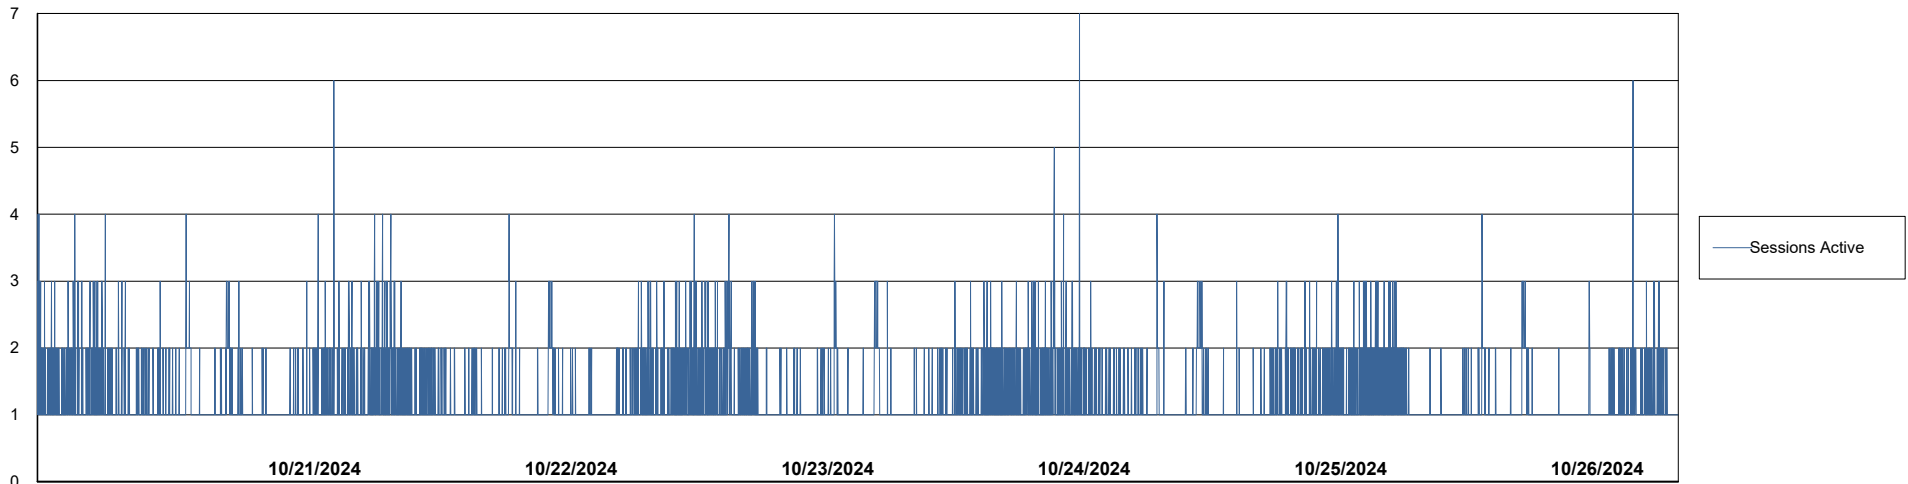

Weekly SLA Customer Report

Customer VEN_Production
 Database ID 35

Harddisk Usage VEN_PRD_VENABS06_DB

	Free disk space on C: (%)	Total disk space on C: (Gb)	Used disk space on C: (Gb)	Free disk space on D: (%)	Total disk space on D: (Gb)	Used disk space on D: (Gb)	Free disk space on E: (%)	Total disk space on E: (Gb)	Used disk space on E: (Gb)
10/26/2024	34	102	68	31	871	598	79	400	84
10/25/2024	34	102	68	31	871	598	78	400	88
10/24/2024	34	102	68	31	871	598	76	400	96
10/23/2024	34	102	68	31	871	598	77	400	93
10/22/2024	34	102	68	31	871	598	76	400	94
10/21/2024	34	102	68	31	871	598	78	400	88
10/20/2024	34	102	68	31	871	598	80	400	81

Harddisk Usage VEN_PRD_VENABS07_SB-DB

	Free disk space on C: (%)	Total disk space on C: (Gb)	Used disk space on C: (Gb)	Free disk space on D: (%)	Total disk space on D: (Gb)	Used disk space on D: (Gb)	Free disk space on E: (%)	Total disk space on E: (Gb)	Used disk space on E: (Gb)
10/26/2024	27	102	74	22	1,100	863	92	400	32
10/25/2024	27	102	74	22	1,100	863	89	400	44
10/24/2024	27	102	74	22	1,100	863	87	400	52
10/23/2024	29	102	73	22	1,100	863	88	400	49
10/22/2024	30	102	72	22	1,100	863	87	400	50
10/21/2024	30	102	72	22	1,100	863	89	400	44
10/20/2024	30	102	72	22	1,100	863	91	400	36

Weekly SLA Customer Report

Customer VEN_Production
Database ID 35

Database Performance VENDB_Production_ABS1

Weekly SLA Customer Report

Customer VEN_Production
Database ID 35

Database Performance VENDB_Standby_ABS1_SB