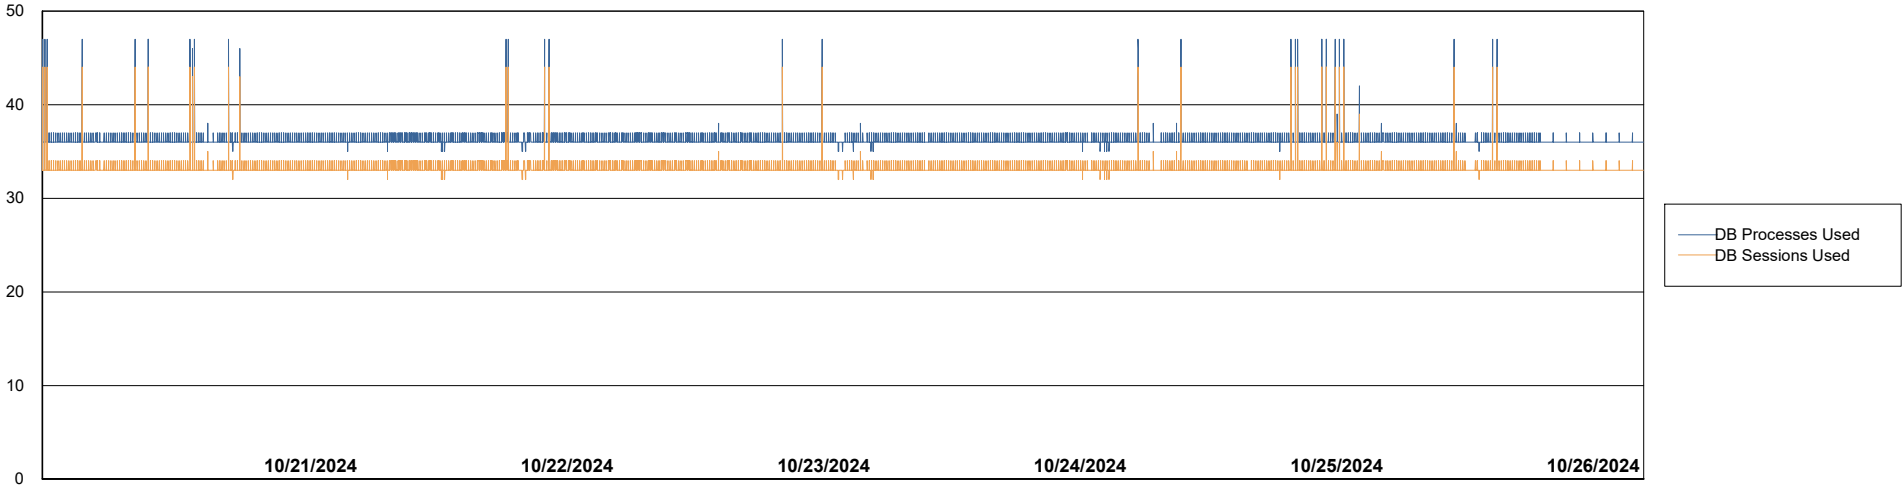

Harddisk Usage VEN_PRD_VENABS07_SB-DB

	Free disk space on C: (%)	Total disk space on C: (Gb)	Used disk space on C: (Gb)	Free disk space on D: (%)	Total disk space on D: (Gb)	Used disk space on D: (Gb)	Free disk space on E: (%)	Total disk space on E: (Gb)	Used disk space on E: (Gb)
10/26/2024	27	102	74	22	1,100	863	92	400	32
10/25/2024	27	102	74	22	1,100	863	89	400	44
10/24/2024	27	102	74	22	1,100	863	87	400	52
10/23/2024	29	102	73	22	1,100	863	88	400	49
10/22/2024	30	102	72	22	1,100	863	87	400	50
10/21/2024	30	102	72	22	1,100	863	89	400	44
10/20/2024	30	102	72	22	1,100	863	91	400	36

Weekly SLA Customer Report

Customer VEN_Production
Database ID 35

Database Performance VENDB_Production_ABS1

Weekly SLA Customer Report

Customer VEN_Production
Database ID 35

Database Performance VENDB_Standby_ABS1_SB

DB Processes Max 300

Weekly SLA Customer Report

Customer VEN_Production
 Database ID 35

DATABASE SIZE VENDB_Production_ABS1

Database growth over last month

Database Tablespace VENDB_Production_ABS1

Date	Tablespace Name	Filesize (Gb)	Usedsize (Gb)	Percentage free
10/26/2024	ABSDATA	240	197	18
	INDX	234	188	20
10/25/2024	ABSDATA	240	197	18
	INDX	234	188	20
10/24/2024	ABSDATA	240	197	18
	INDX	234	188	20
10/23/2024	ABSDATA	240	197	18
	INDX	234	188	20
10/22/2024	ABSDATA	240	197	18
	INDX	234	188	20
10/21/2024	ABSDATA	240	197	18
	INDX	234	188	20
10/20/2024	ABSDATA	240	197	18
	INDX	234	188	20