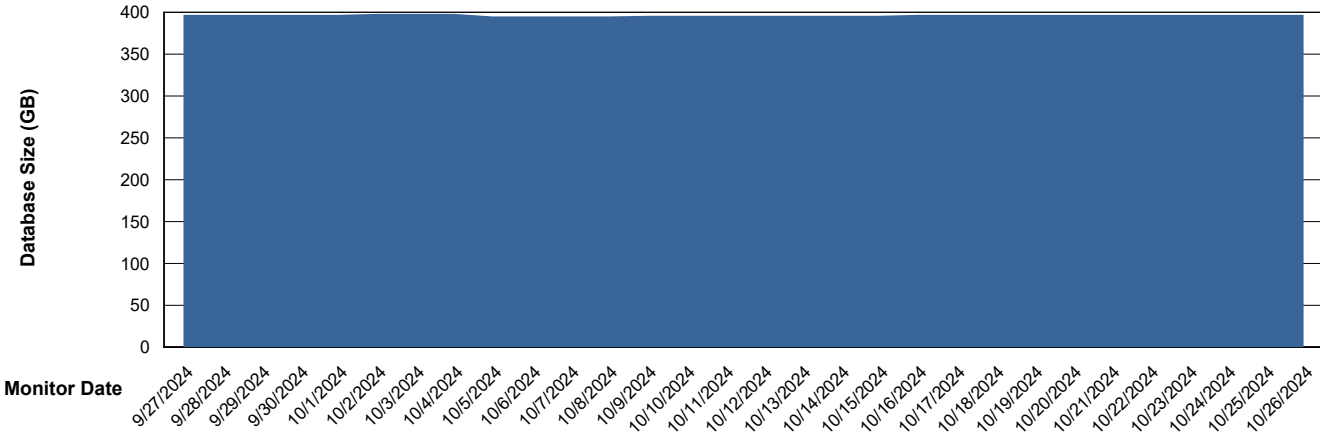

DB Processes Max 300

Weekly SLA Customer Report

Customer VEN_Production
 Database ID 35

DATABASE SIZE VENDB_Production_ABS1

Database growth over last month

Database Tablespace VENDB_Production_ABS1

Date	Tablespace Name	Filesize (Gb)	Usedsize (Gb)	Percentage free
10/26/2024	ABSDATA	240	197	18
	INDX	234	188	20
10/25/2024	ABSDATA	240	197	18
	INDX	234	188	20
10/24/2024	ABSDATA	240	197	18
	INDX	234	188	20
10/23/2024	ABSDATA	240	197	18
	INDX	234	188	20
10/22/2024	ABSDATA	240	197	18
	INDX	234	188	20
10/21/2024	ABSDATA	240	197	18
	INDX	234	188	20
10/20/2024	ABSDATA	240	197	18
	INDX	234	188	20