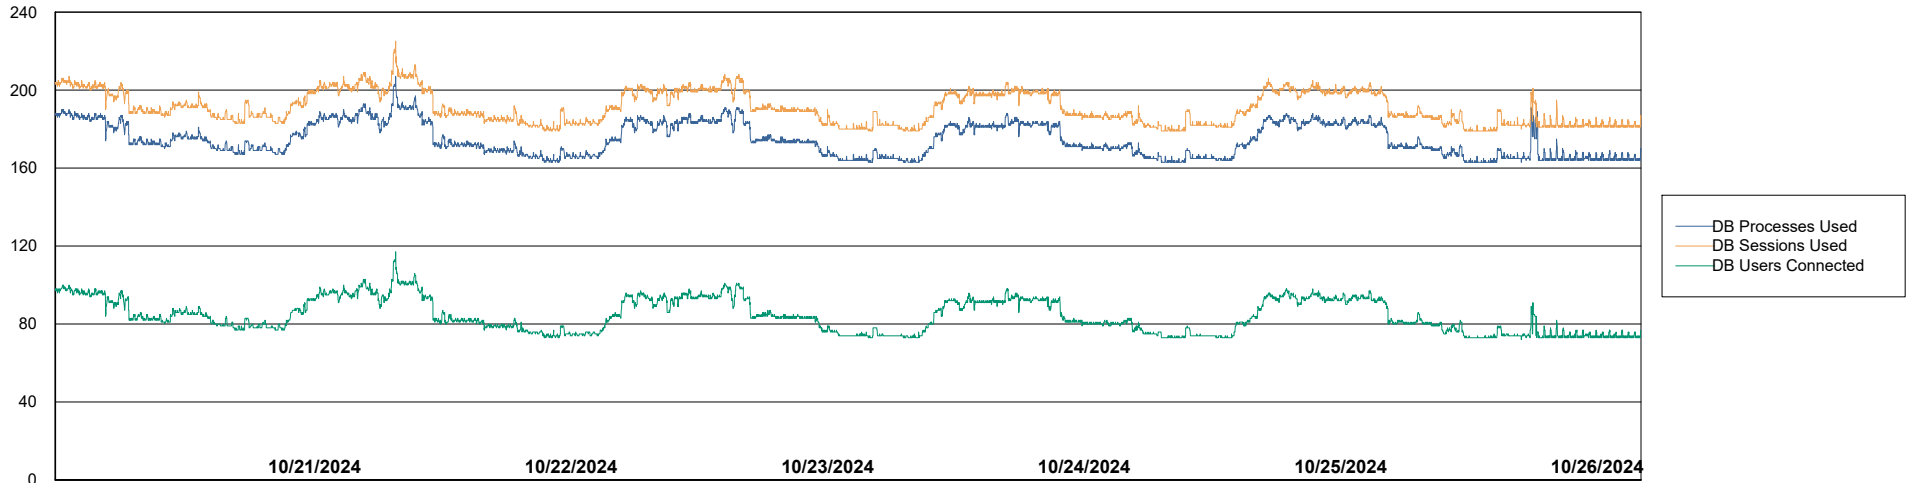

Database Performance RFL_PRD_ABS01_DB