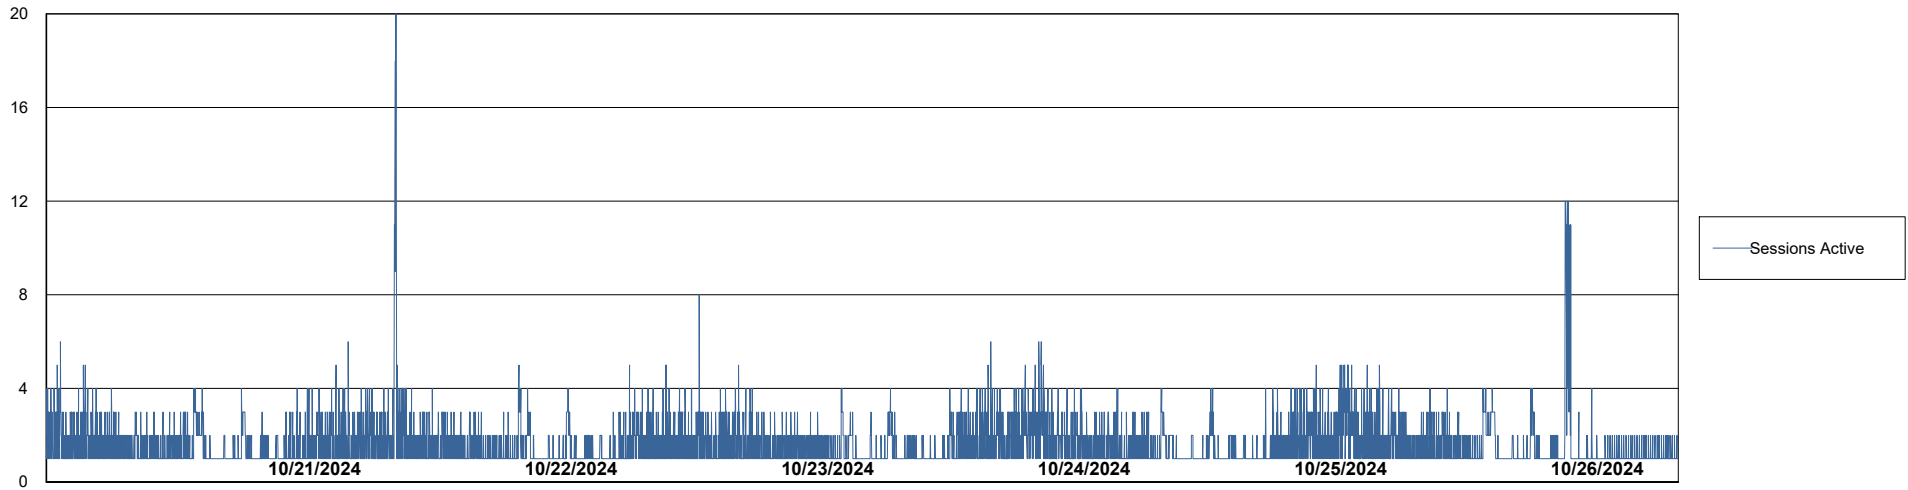

Database Performance RFL_PRD_ABS01_DB