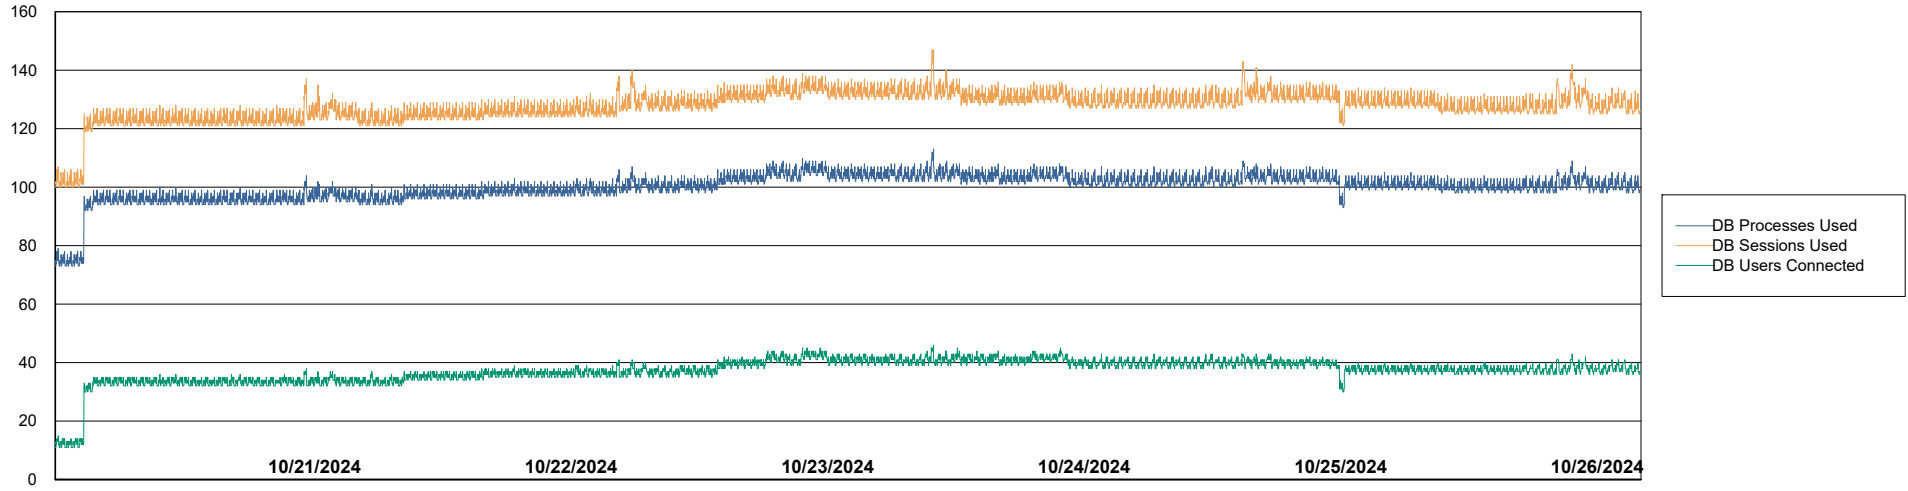

Database Performance NIX_PRD_ABSBI_ABS1