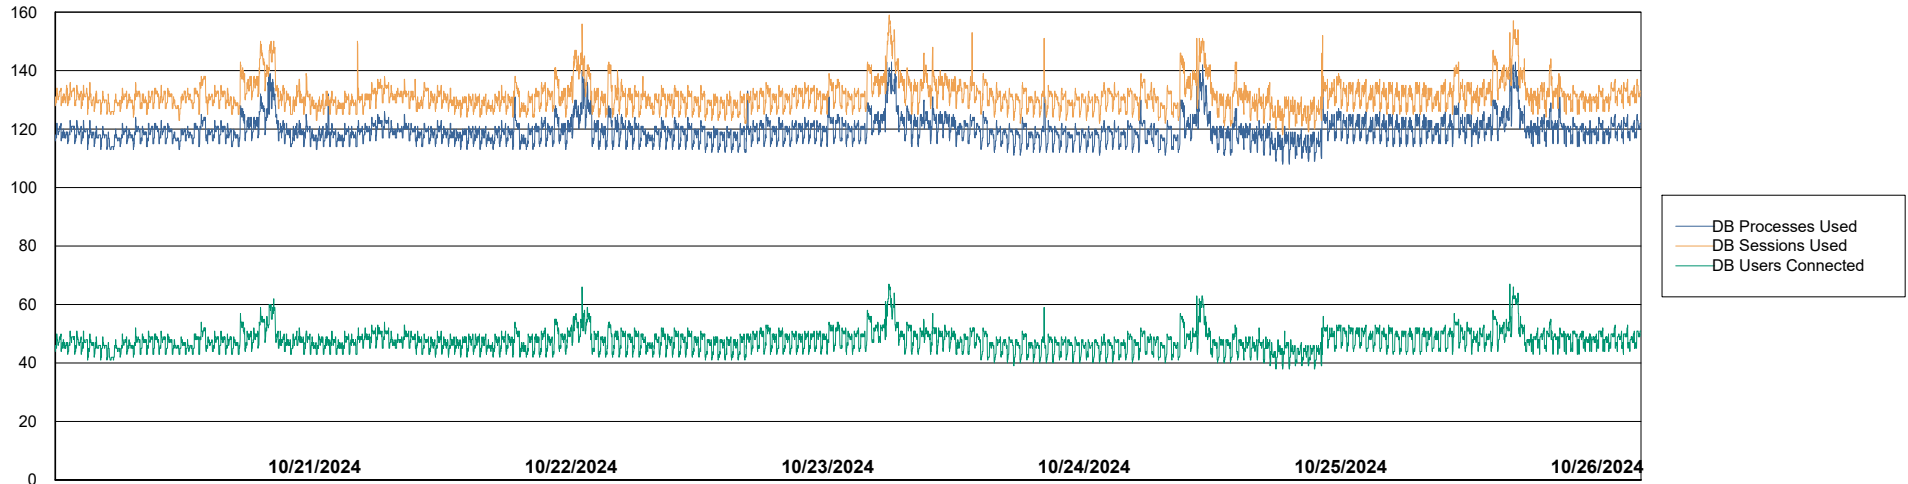

Database Performance LTS_PRD_CLSABSBI01_ABS1