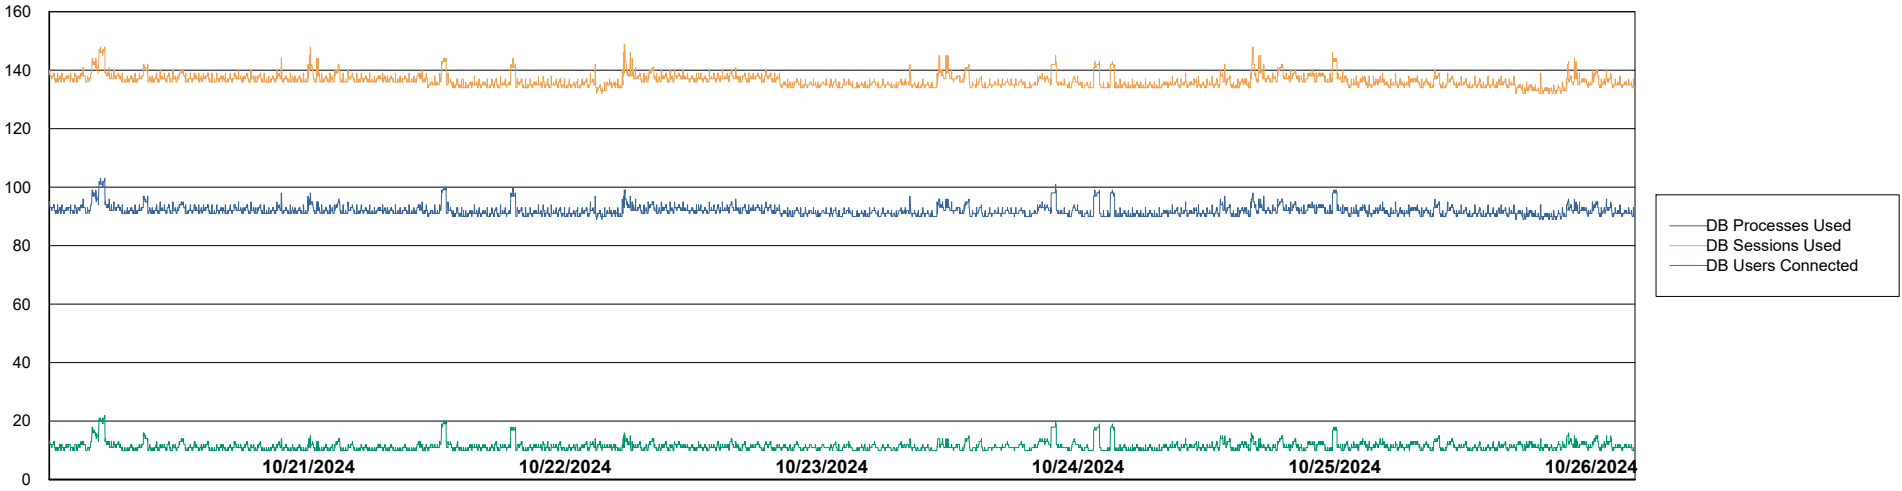

Database Performance HUE_PRD_S-ORABI2_ABS1