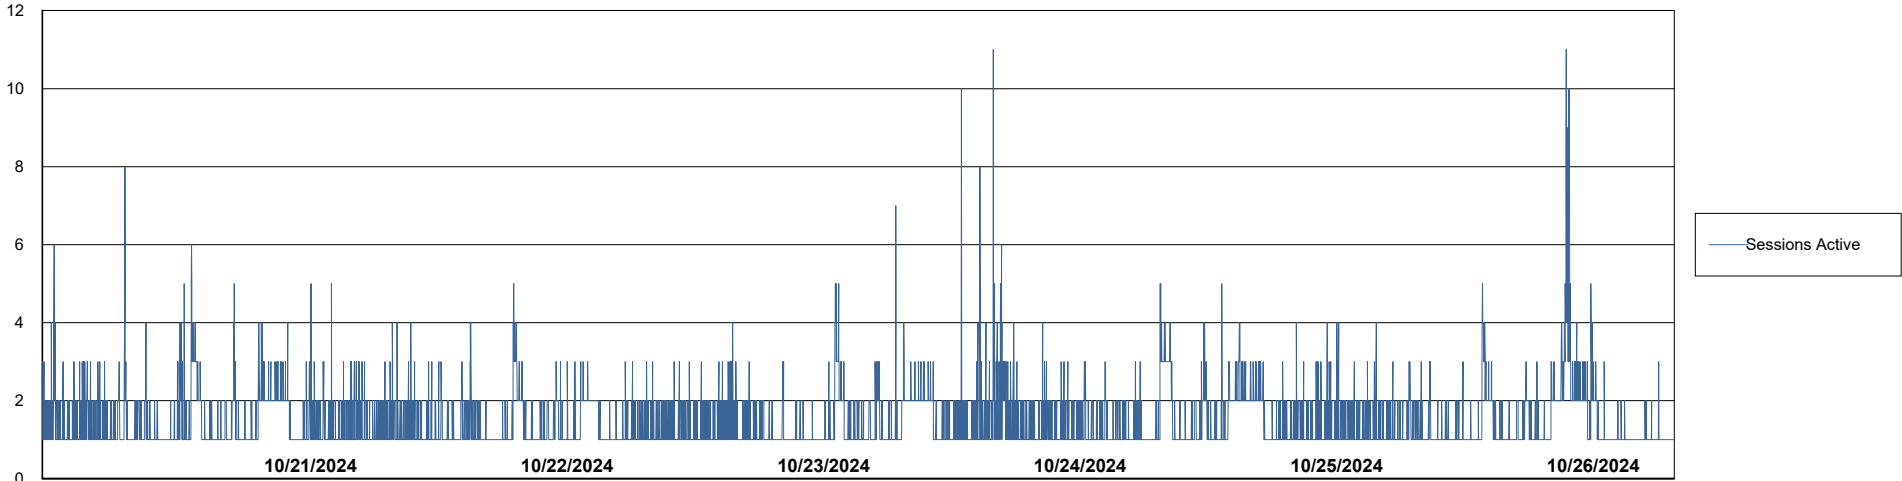

Database Performance ELJ_PRD_FRASEQXPRDDB01_ABS1