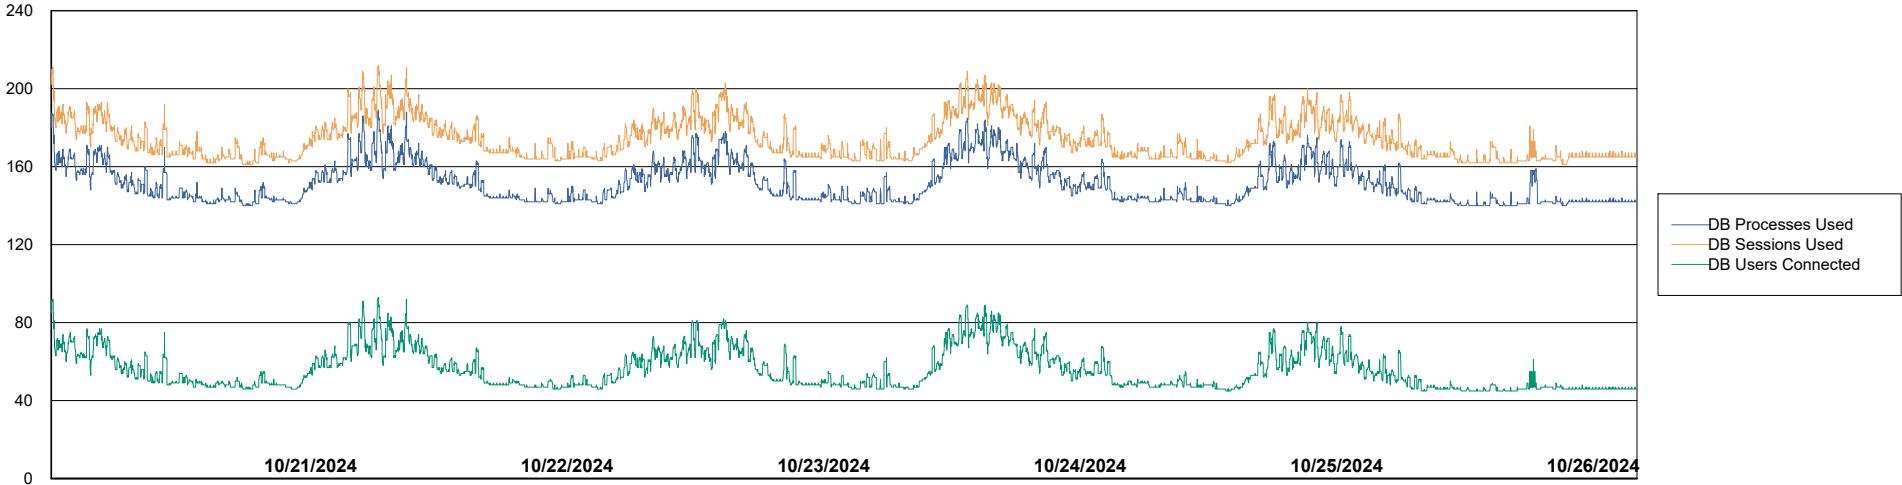

Database Performance ELJ_PRD_FRASEQXPRDDB01_ABS1