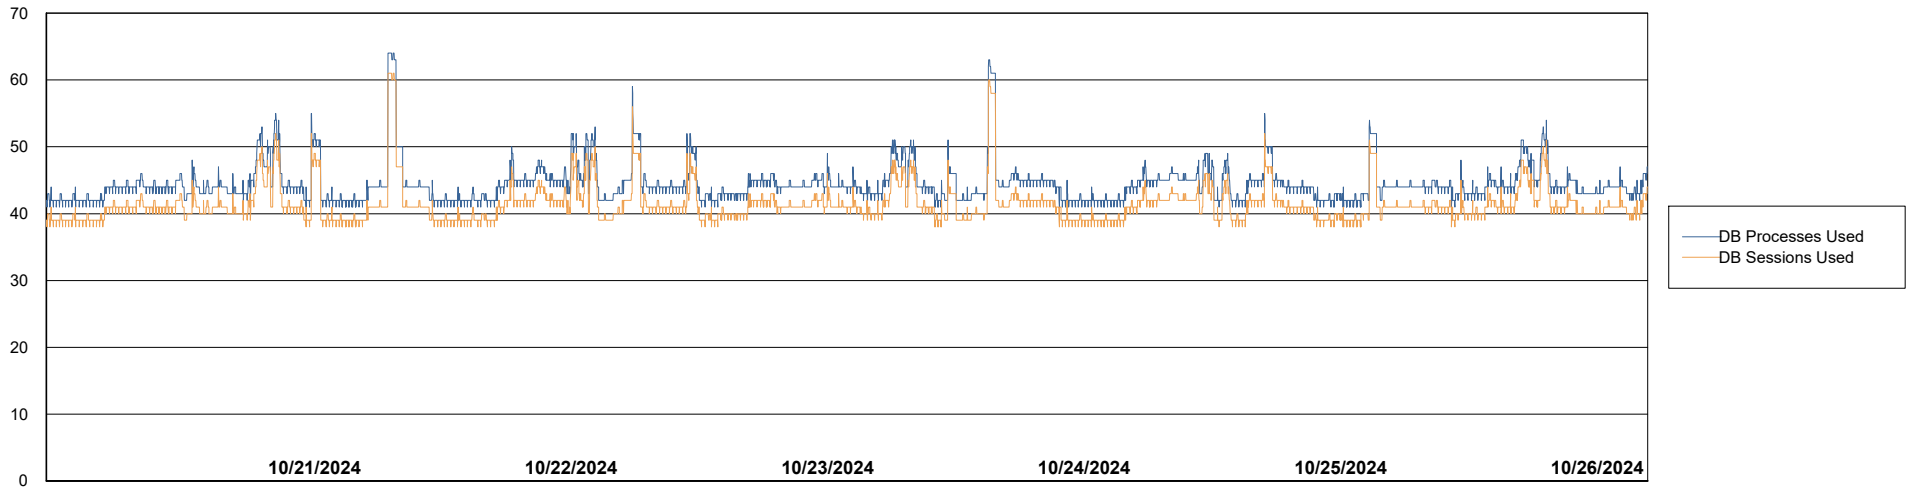

Database Performance DFD_PRD_S-S-ABSBI-V_ABS1

DB Processes Max 500