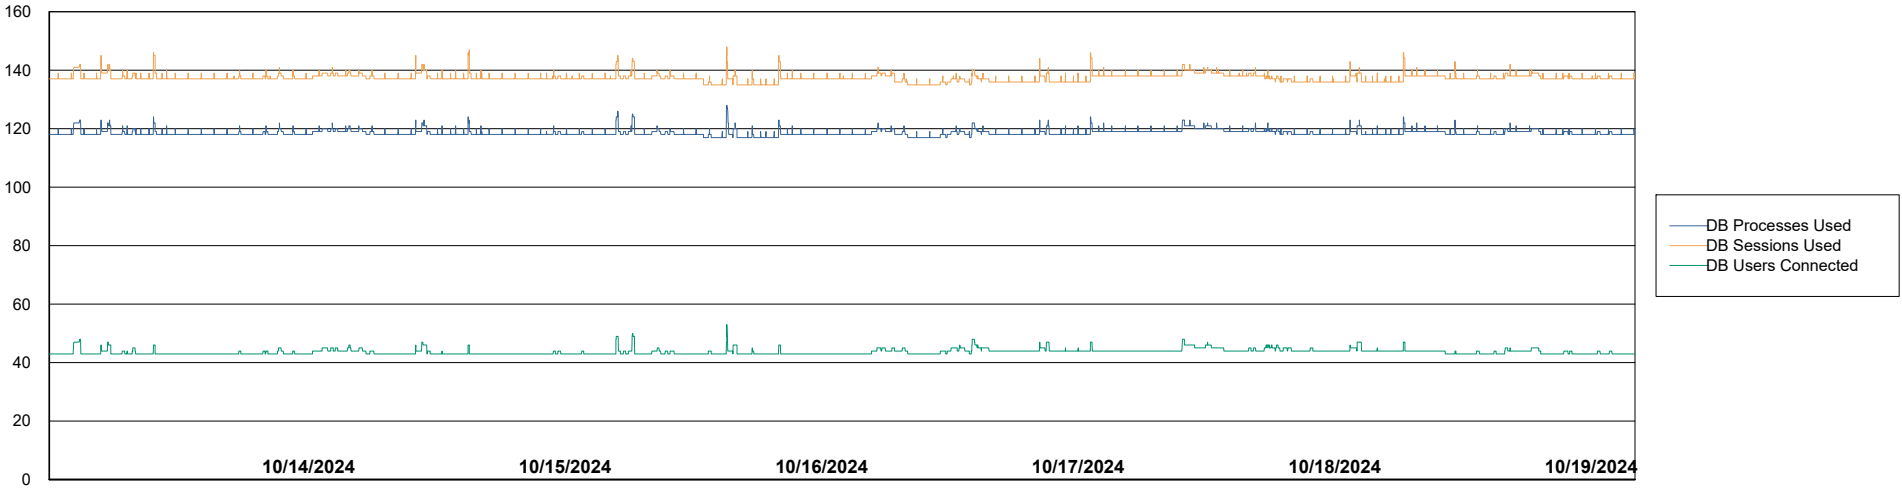

Database Performance XMX_PROD_ABSDB01_PRDB_ABS1