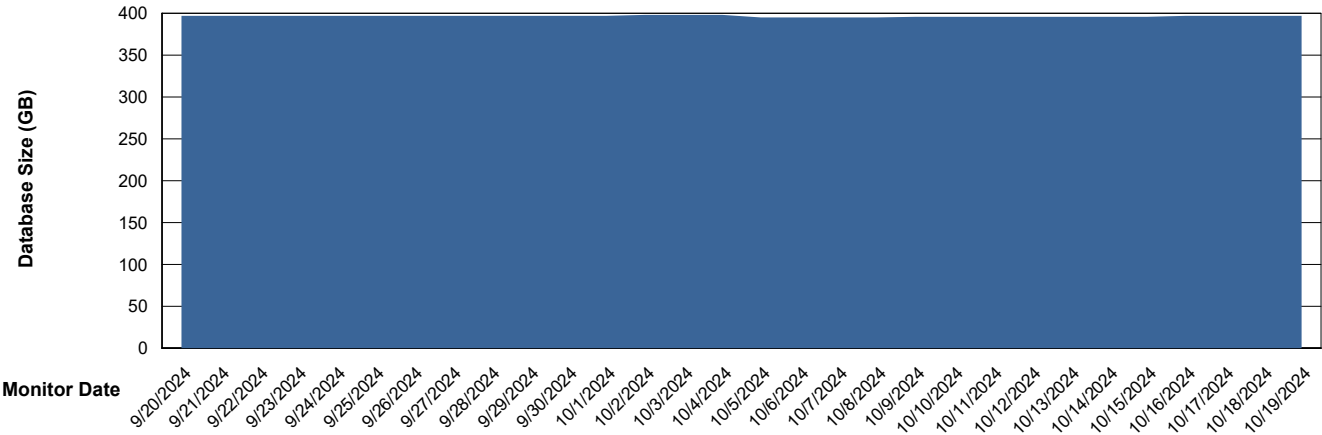

DB Processes Max 300

Weekly SLA Customer Report

Customer VEN_Production
 Database ID 35

DATABASE SIZE VENABLE_Production_ABS1

Database growth over last month

Database Tablespace VENABLE_Production_ABS1

Date	Tablespace Name	Filesize (Gb)	Usedsize (Gb)	Percentage free
10/19/2024	ABSDATA	240	197	18
	INDX	234	188	20
10/18/2024	ABSDATA	240	197	18
	INDX	234	188	20
10/17/2024	ABSDATA	240	197	18
	INDX	234	187	20
10/16/2024	ABSDATA	240	197	18
	INDX	234	187	20
10/15/2024	ABSDATA	240	197	18
	INDX	234	187	20
10/14/2024	ABSDATA	240	197	18
	INDX	223	187	16
10/13/2024	ABSDATA	240	197	18
	INDX	223	187	16