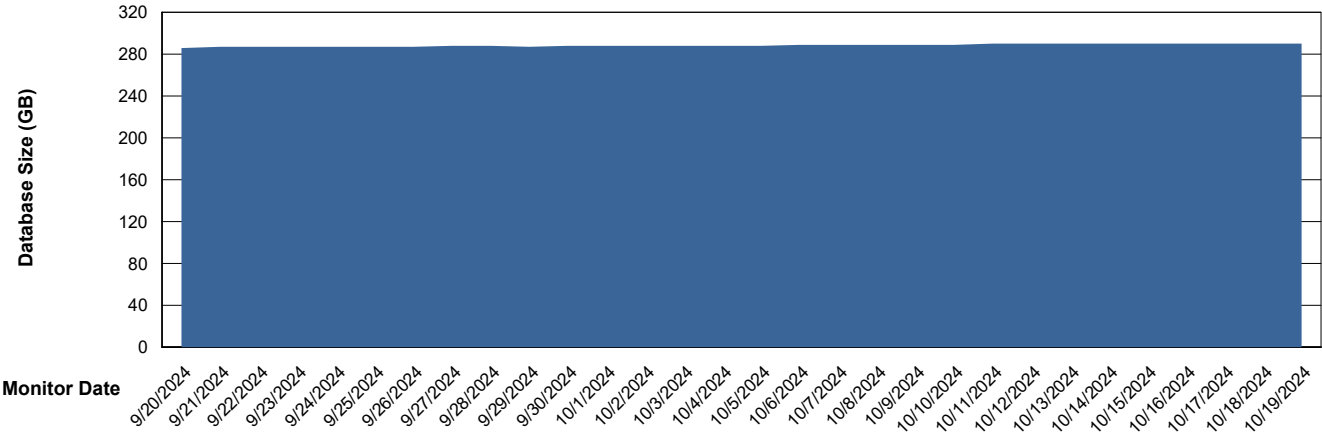

DB Processes Max 1,000

Weekly SLA Customer Report

Customer RFL_Production
 Database ID 36

DATABASE SIZE RFL_PRD_ABS01_DB

Database growth over last month

Database Tablespace RFL_PRD_ABS01_DB

Date	Tablespace Name	Filesize (Gb)	Usedsize (Gb)	Percentage free
10/19/2024	ABSDATA	100	81	19
	INDX	234	195	17
10/18/2024	ABSDATA	100	81	19
	INDX	234	195	17
10/17/2024	ABSDATA	100	81	19
	INDX	234	195	17
10/16/2024	ABSDATA	100	81	19
	INDX	234	195	17
10/15/2024	ABSDATA	100	81	19
	INDX	234	195	17
10/14/2024	ABSDATA	100	81	19
	INDX	234	195	17
10/13/2024	ABSDATA	100	81	19
	INDX	234	194	17