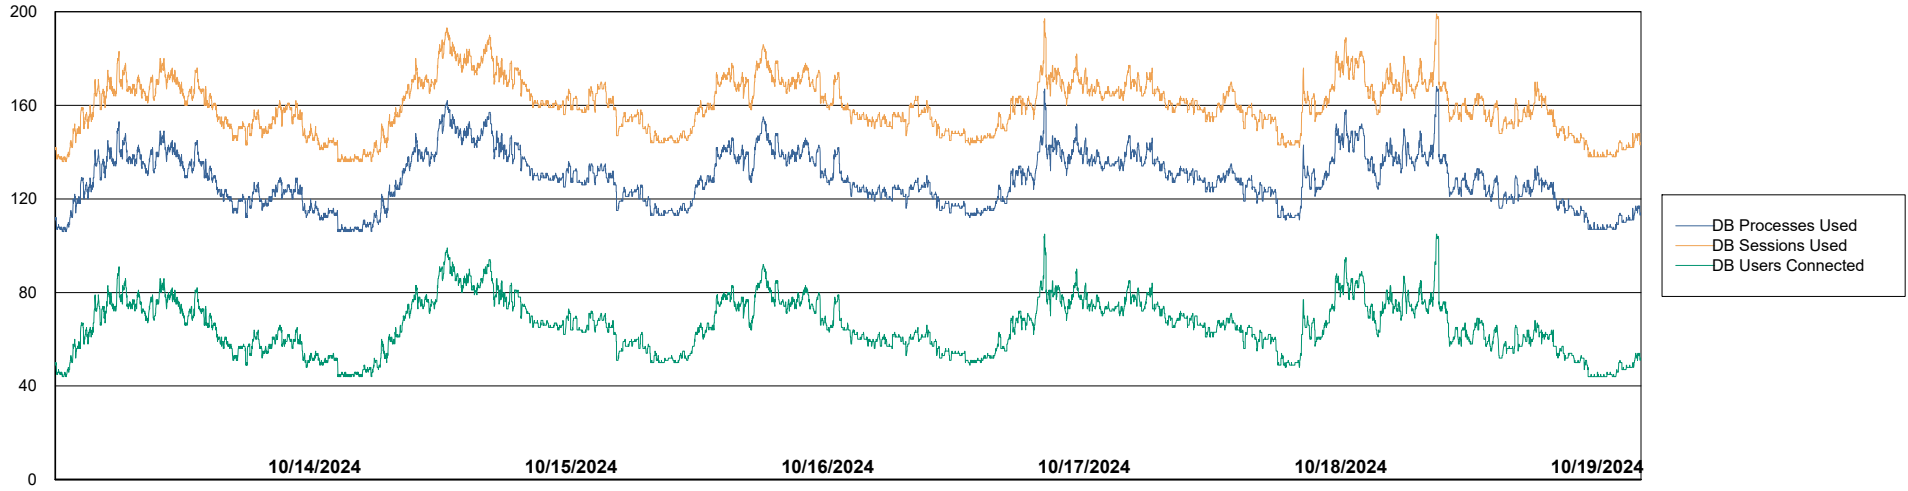

Database Performance NOA_PRD_NovoABS01_ABS1