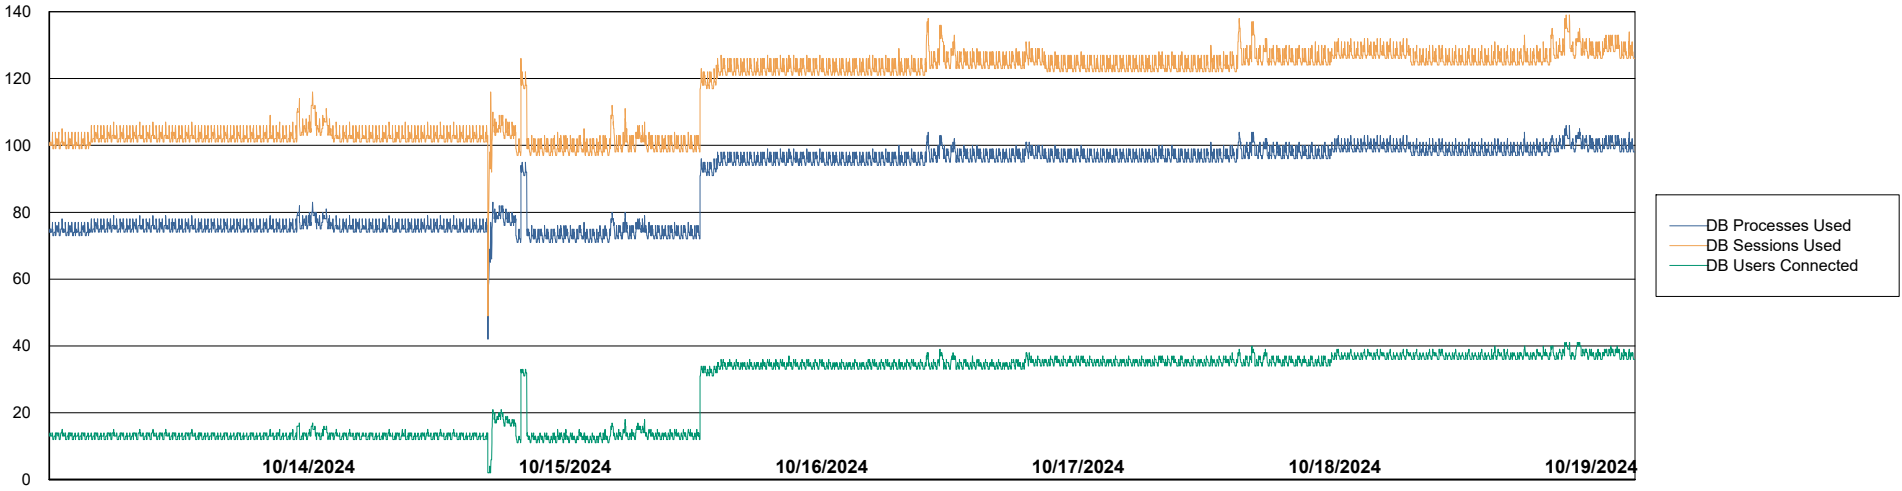

Database Performance NIX_PRD_ABSBI_ABS1