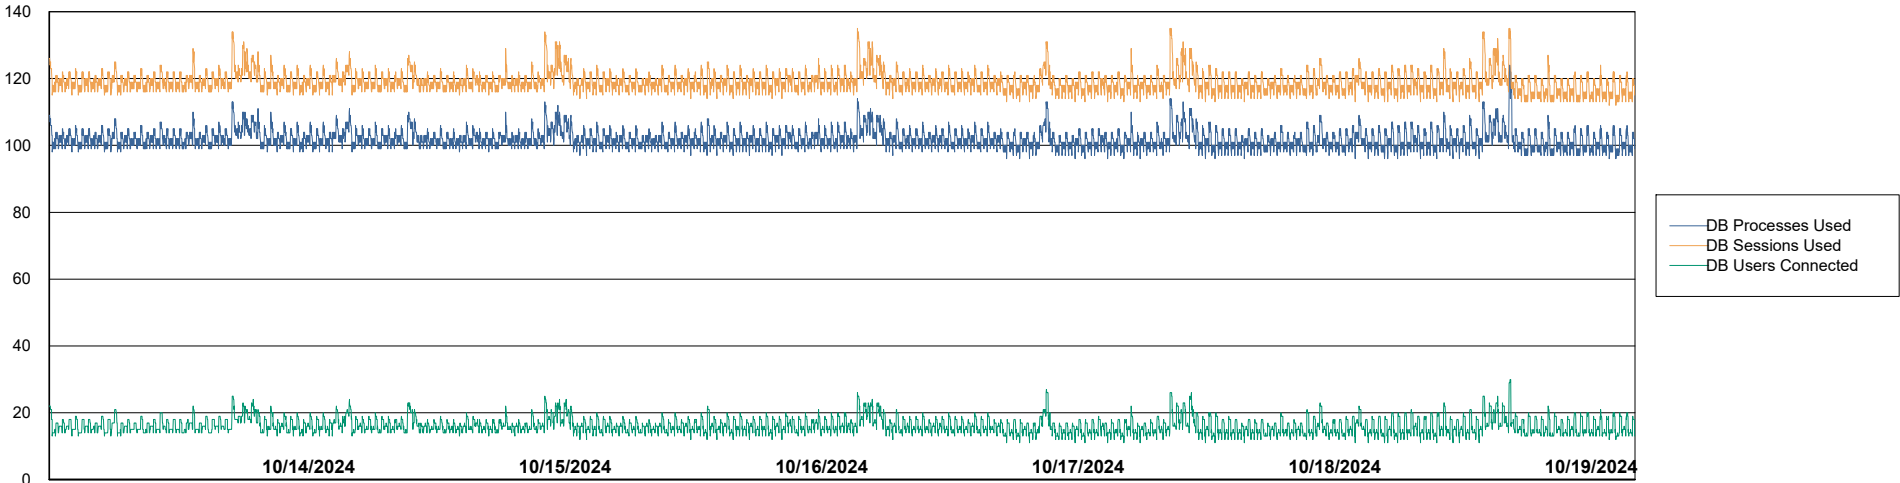

Database Performance KLH_PRD_SRSBIDB01_ABS1