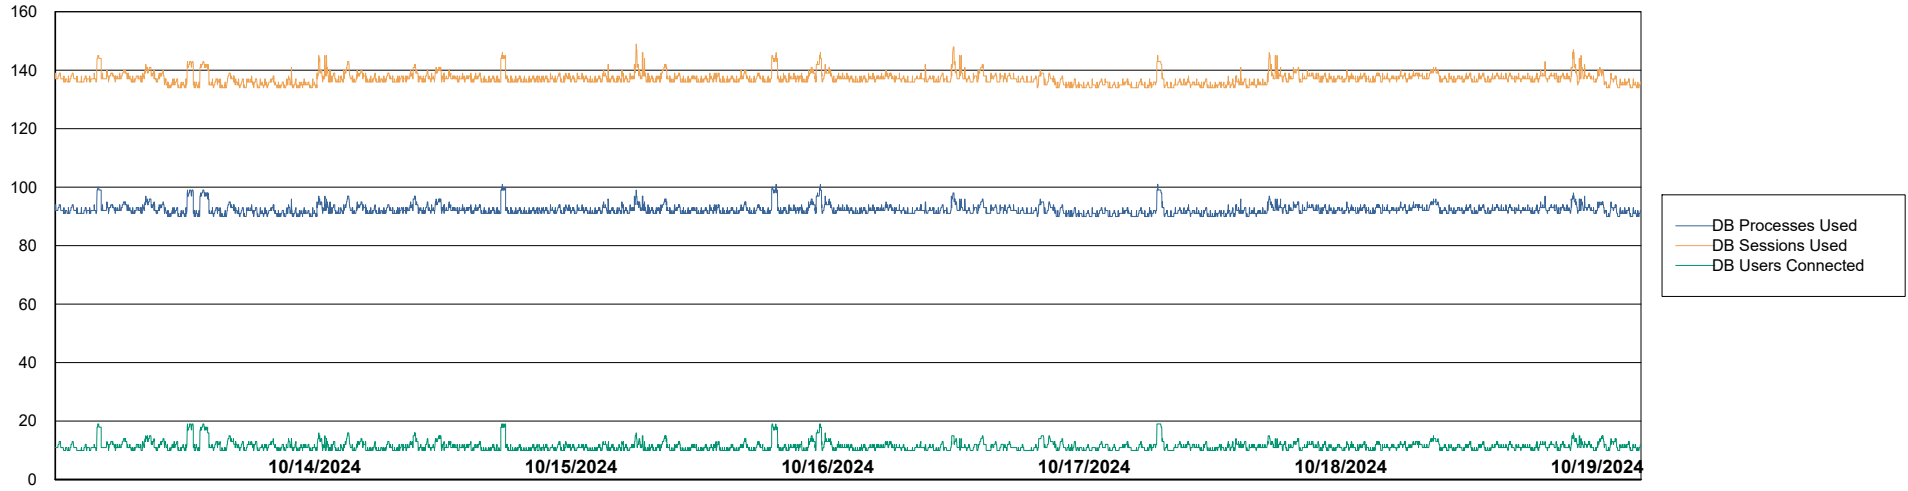

Database Performance HUE_PRD_S-ORABI2_ABS1