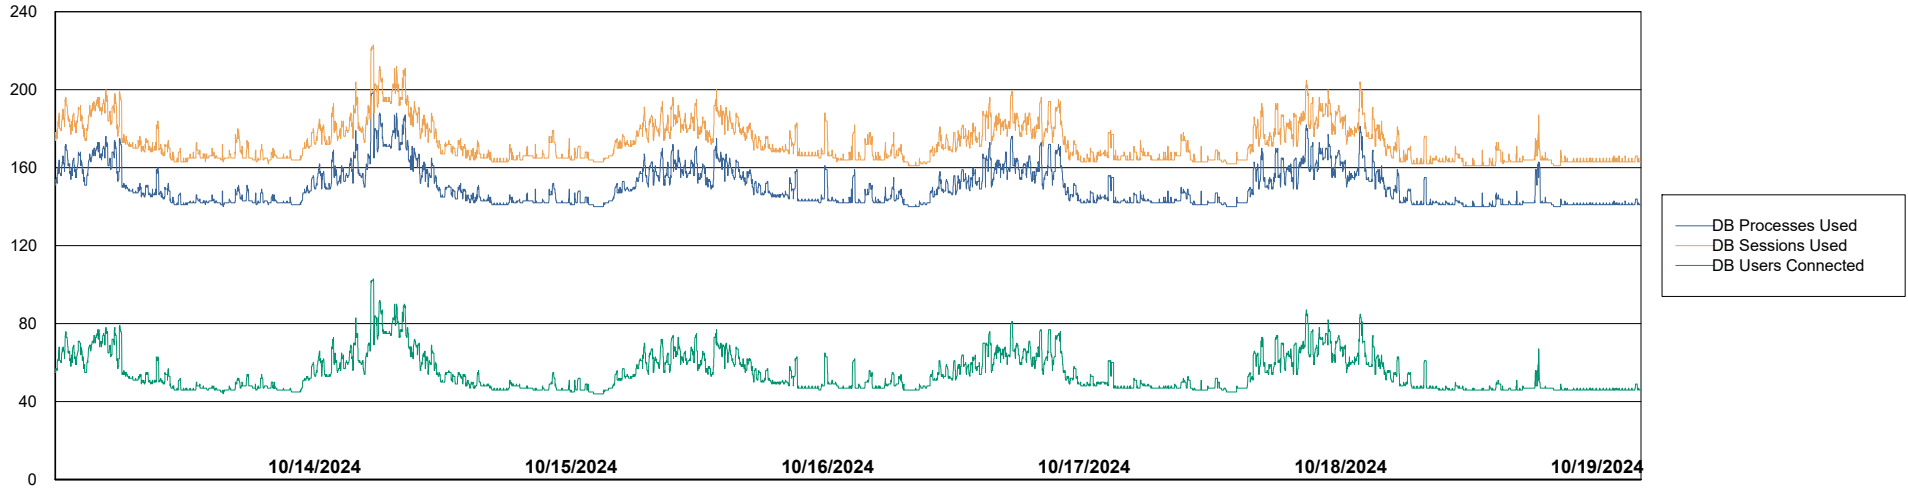

Database Performance ELJ_PRD_FRASEQXPRDDB01_ABS1