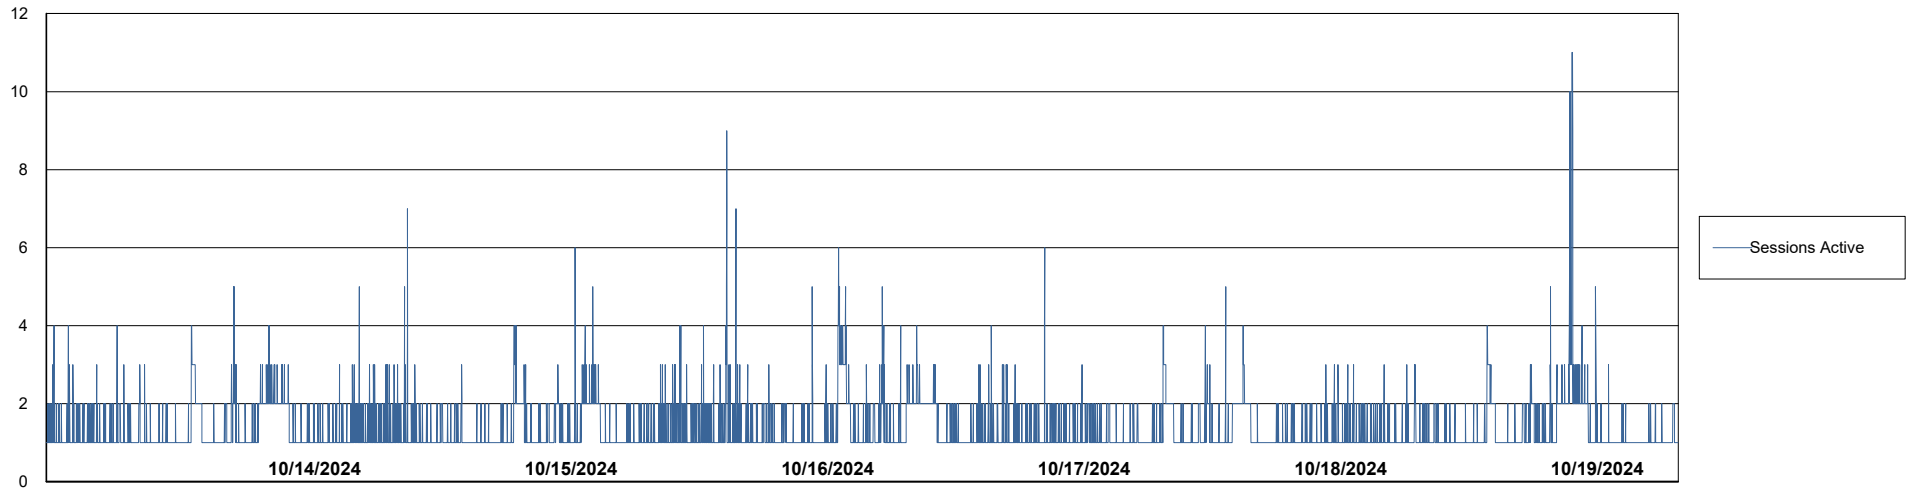

Database Performance ELJ_PRD_FRASEQXPRDDB01_ABS1