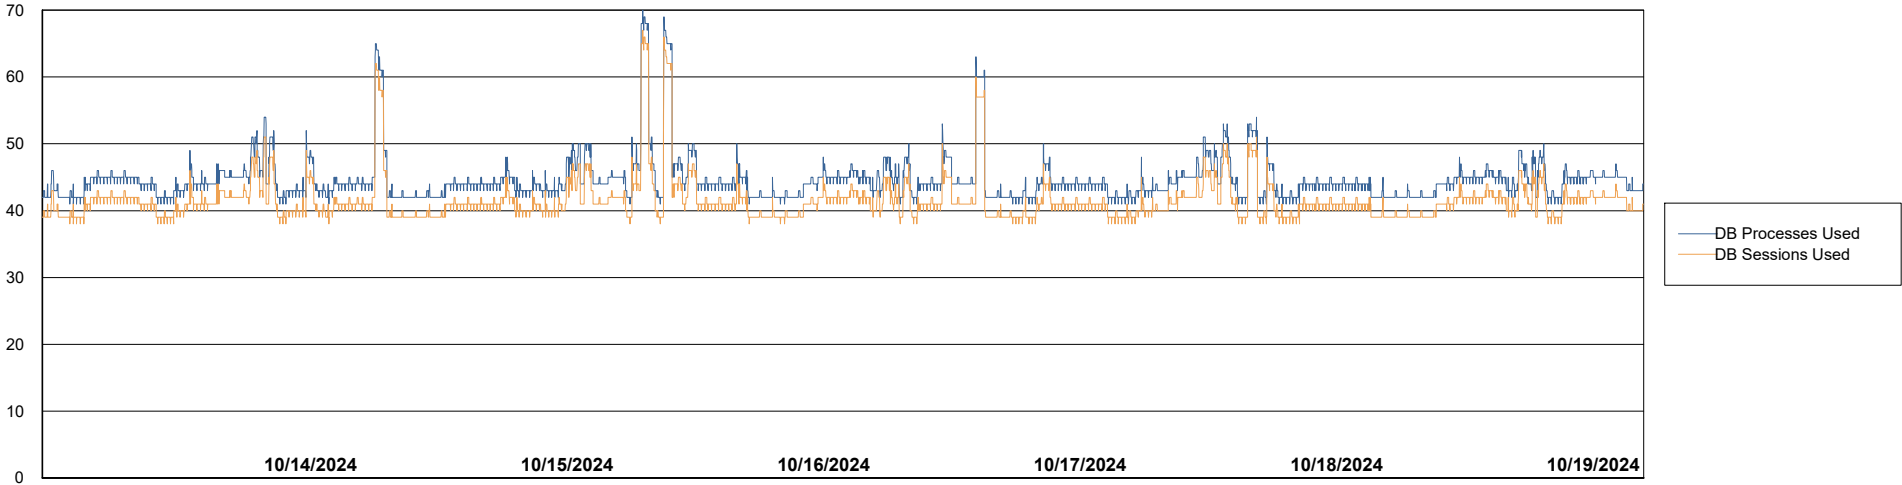

Database Performance DFD_PRD_S-S-ABSBI-V_ABS1

DB Processes Max 500