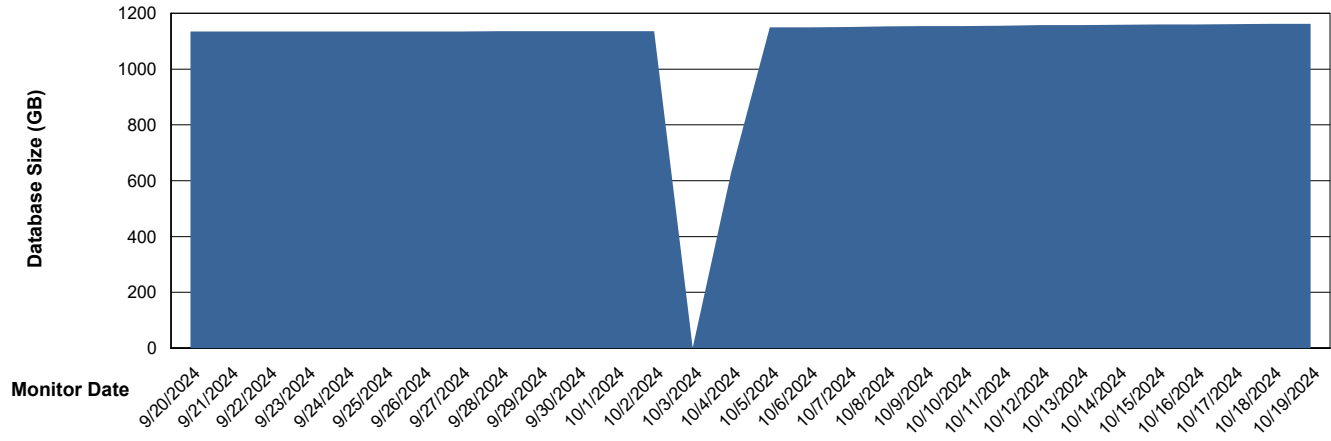

Database growth over last month

Weekly SLA Customer Report

Customer AUJ_Production
Database ID 41

DATABASE SIZE AUJ_DB3_Primary

Database growth over last month

Weekly SLA Customer Report

Customer AUJ_Production
 Database ID 41

Database Tablespace AUJ_BI3_DB

Date	Tablespace Name	Filesize (Gb)	Usedsize (Gb)	Percentage free
10/19/2024	ABSDATA	200	138	31
	INDX	80	25	68
10/18/2024	ABSDATA	200	138	31
	INDX	80	25	68
10/17/2024	ABSDATA	200	138	31
	INDX	80	25	68
10/16/2024	ABSDATA	200	138	31
	INDX	80	25	68
10/15/2024	ABSDATA	200	138	31
	INDX	80	25	68
10/14/2024	ABSDATA	200	138	31
	INDX	80	25	68
10/13/2024	ABSDATA	200	138	31
	INDX	80	25	69