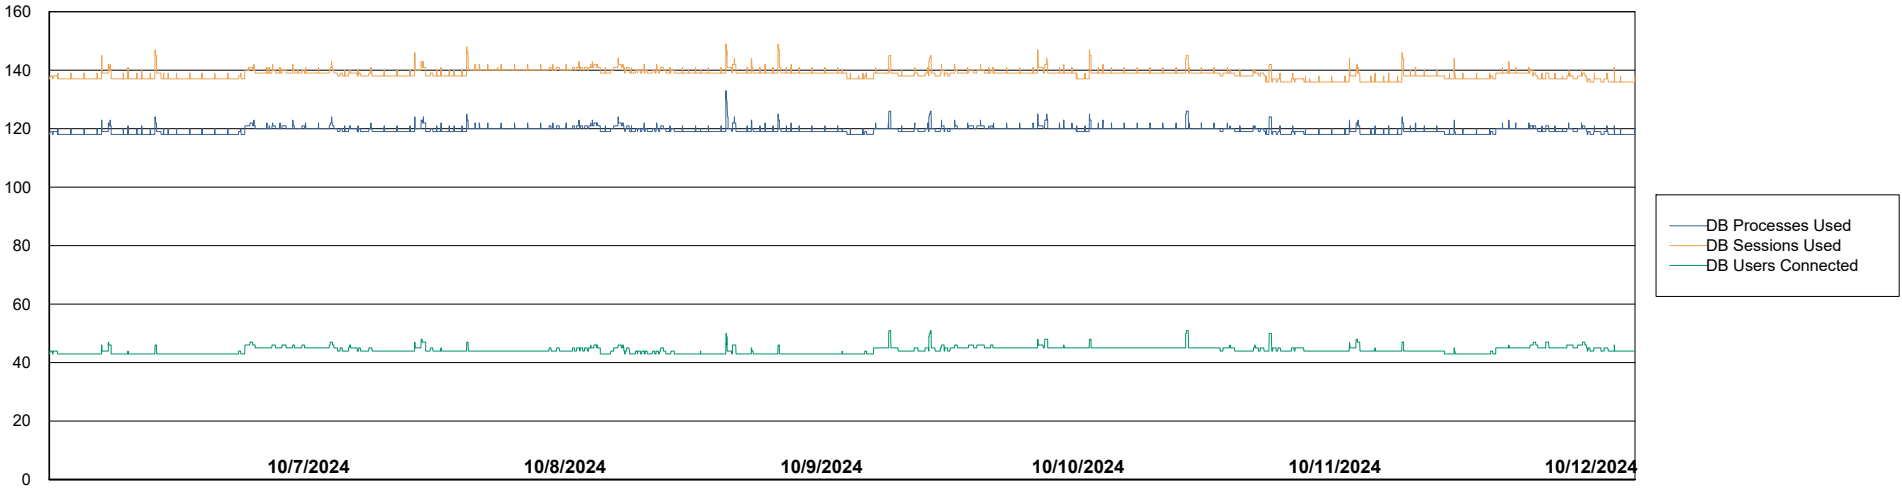

Database Performance XMX_PROD_ABSDB01_PRDB_ABS1