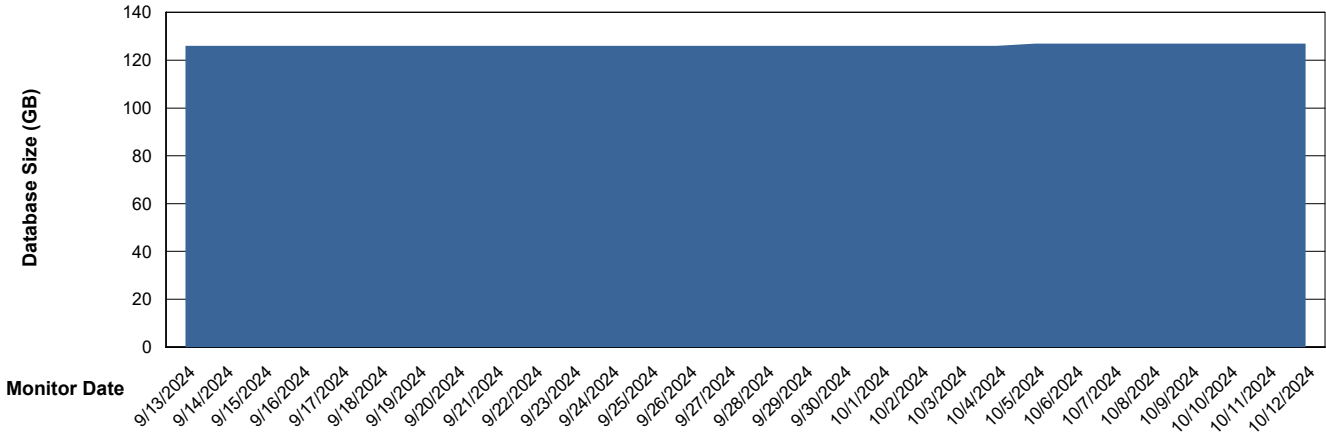

DB Processes Max 300

Weekly SLA Customer Report

Customer RSS Production
 Database ID 52

DATABASE SIZE RSS_PRD_SV1364_PRD_ABS1

Database growth over last month

Database Tablespace RSS_PRD_SV1364_PRD_ABS1

Date	Tablespace Name	Filesize (Gb)	Usedsize (Gb)	Percentage free
10/12/2024	ABSDATA	63	52	18
	INDX	85	71	17
10/11/2024	ABSDATA	63	52	18
	INDX	85	71	17
10/10/2024	ABSDATA	63	52	18
	INDX	85	71	17
10/9/2024	ABSDATA	63	52	18
	INDX	85	71	17
10/8/2024	ABSDATA	63	51	18
	INDX	85	71	17
10/7/2024	ABSDATA	63	51	18
	INDX	85	71	17
10/6/2024	ABSDATA	63	51	18
	INDX	85	71	17