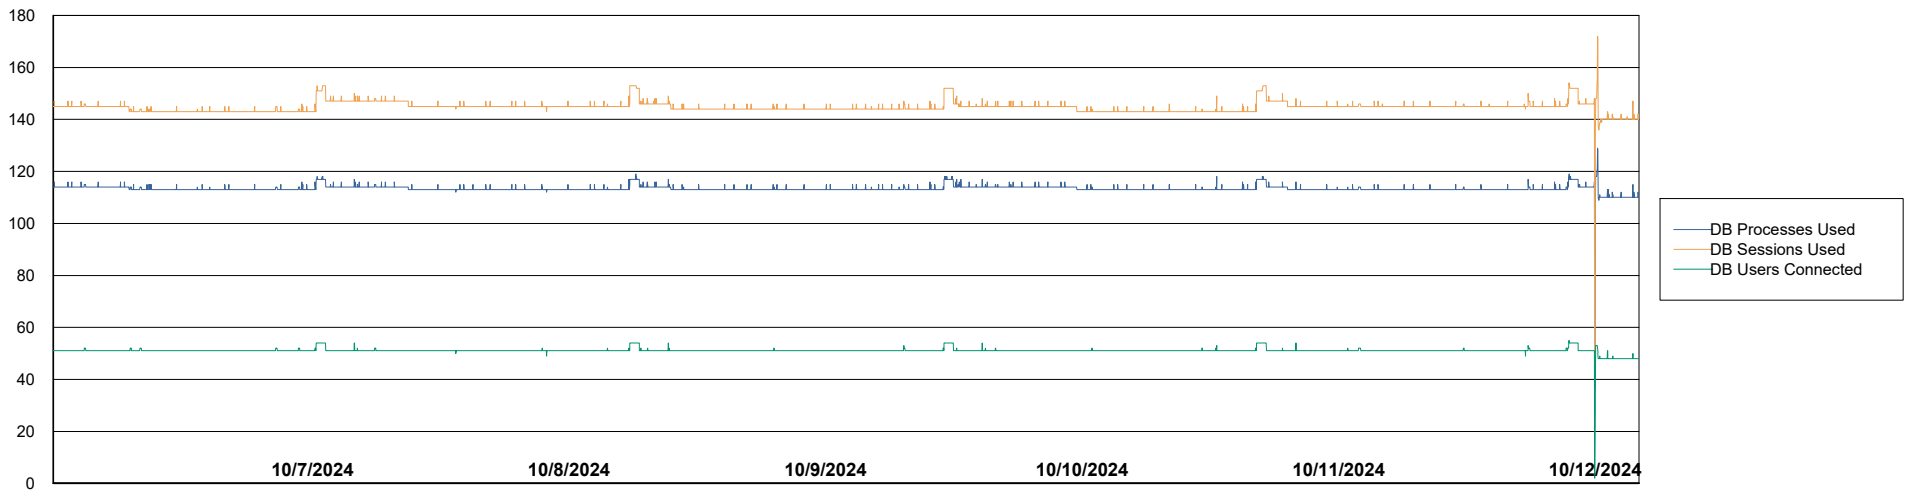

Database Performance PCO_PRD_PARIS-ABS1_ABS1