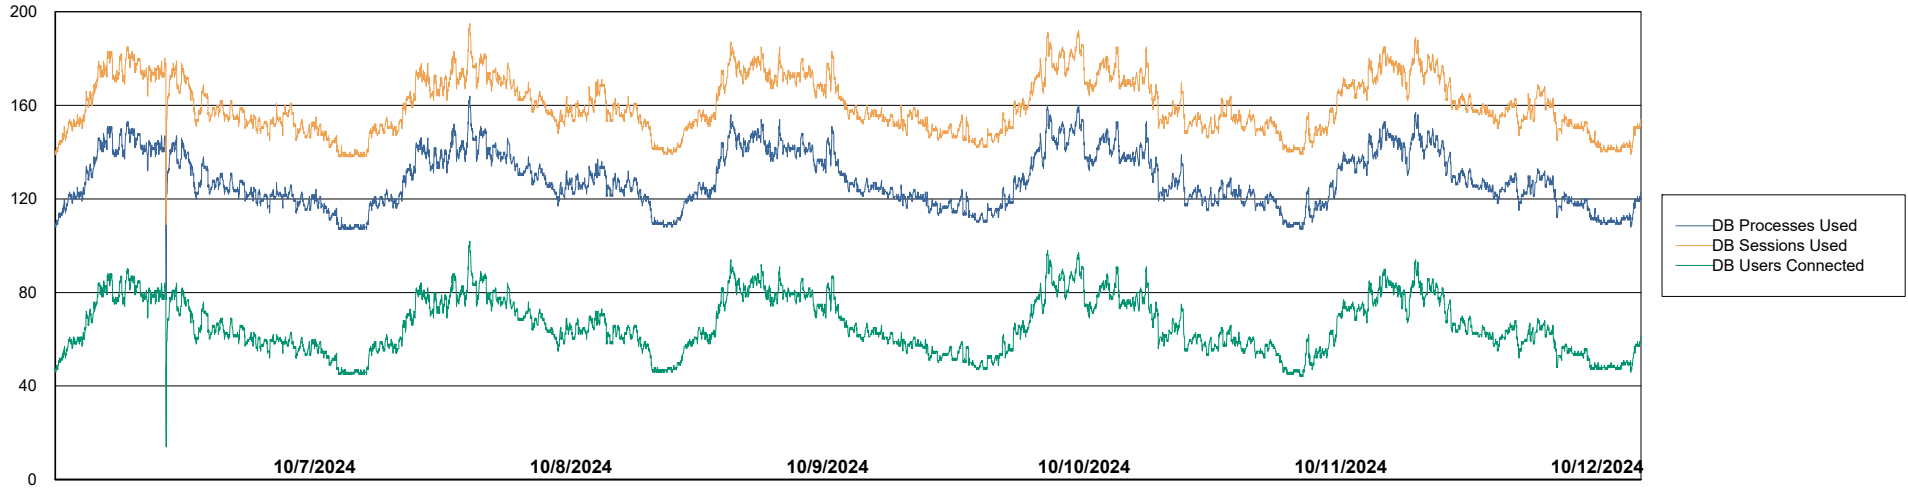

Database Performance NOA_PRD_NovoABS01_ABS1