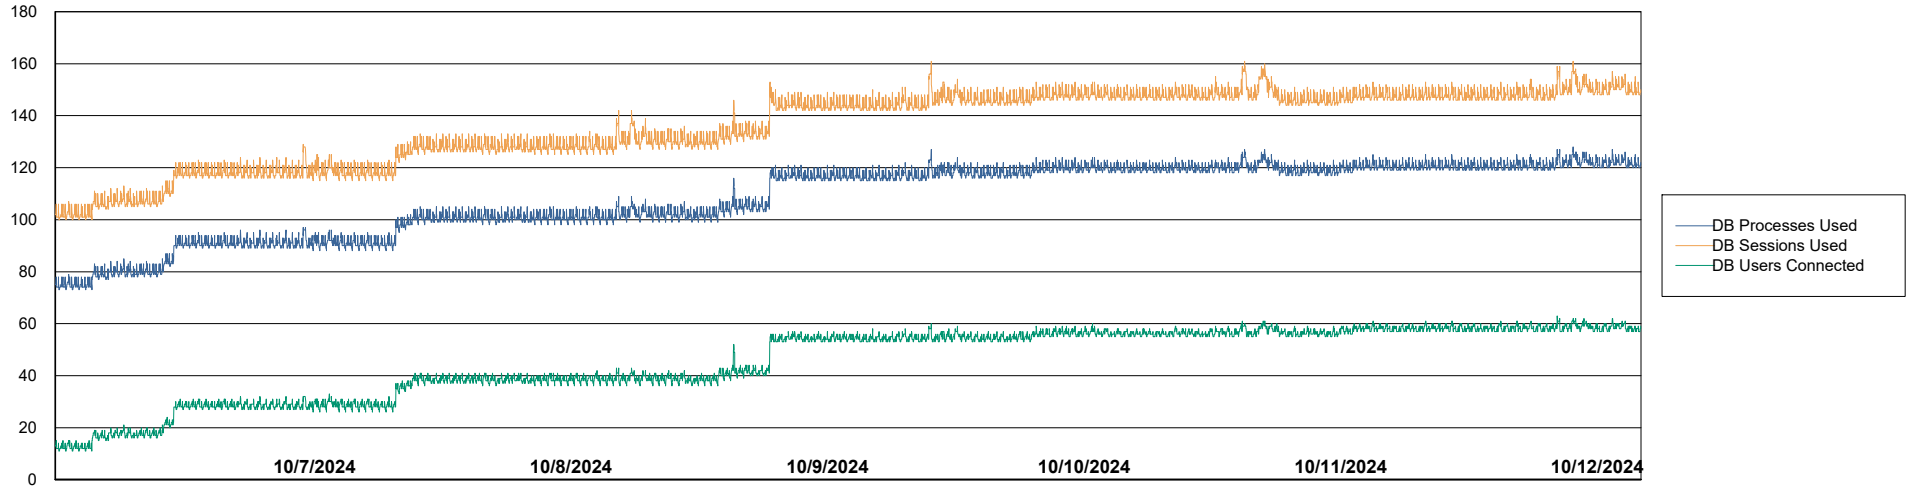

Database Performance NIX_PRD_ABSBI_ABS1