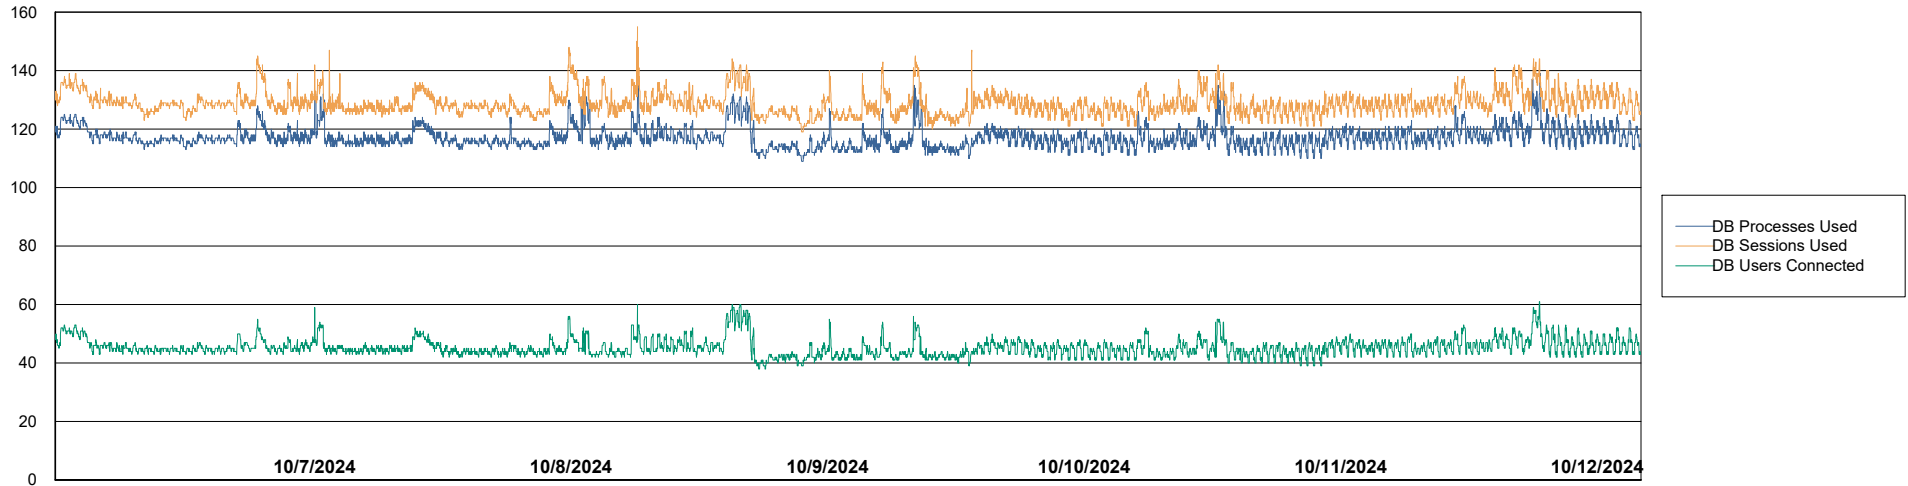

Database Performance LTS_PRD_CLSABSBI01_ABS1