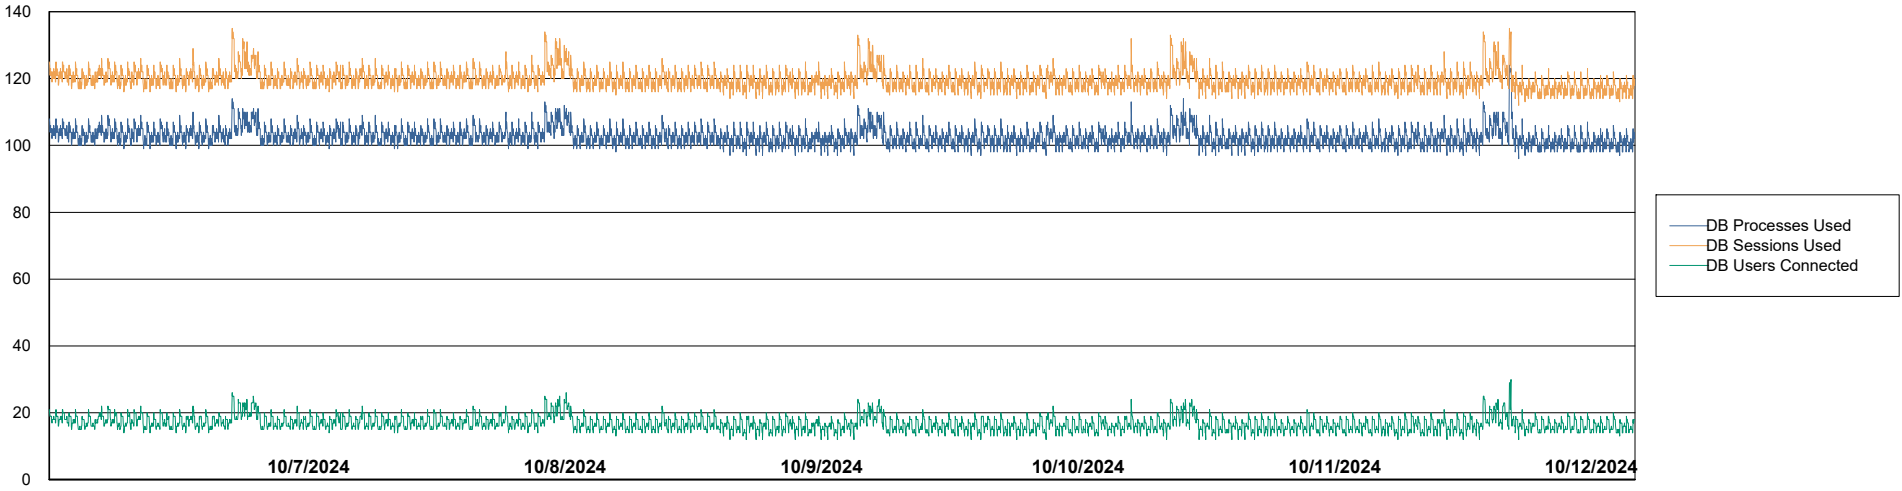

Database Performance KLH_PRD_SRSBIDB01_ABS1