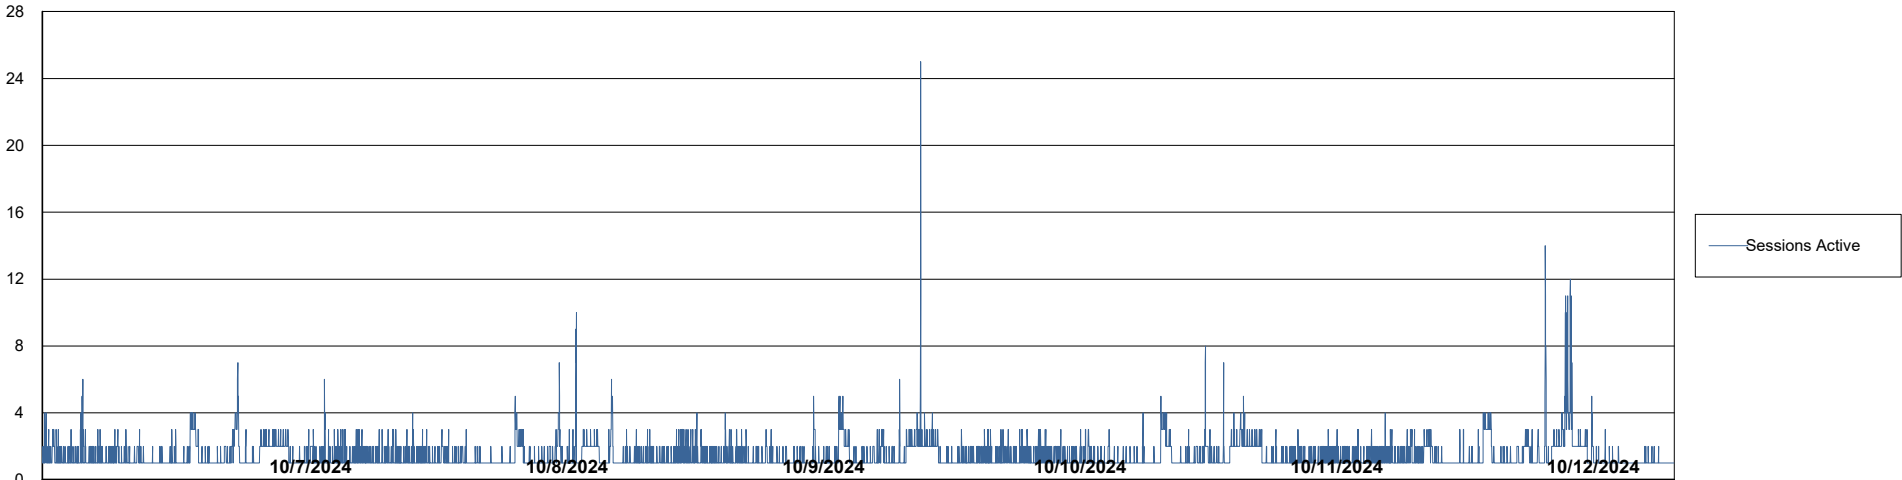

Database Performance ELJ_PRD_FRASEQXPRDDB01_ABS1