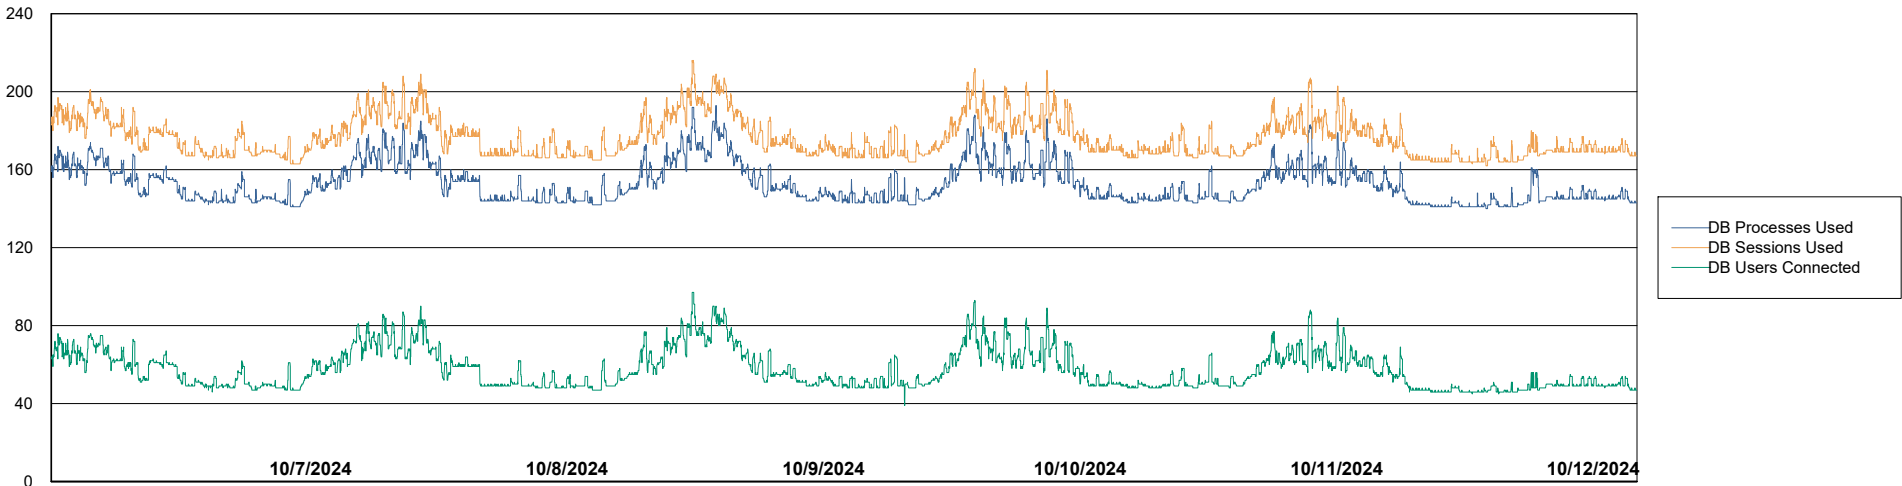

Database Performance ELJ_PRD_FRASEQXPRDDB01_ABS1