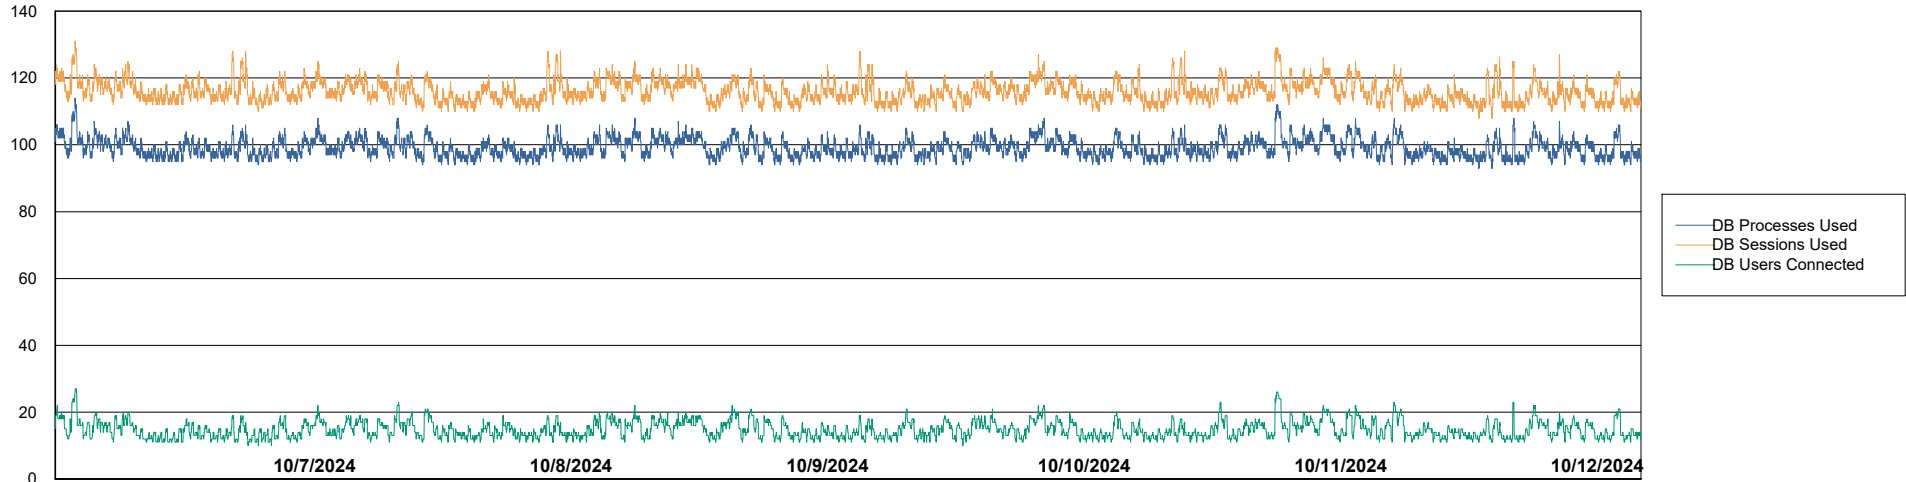

Database Performance ELI_PRD_FRASEQXPRDDB04-BI_ABS1