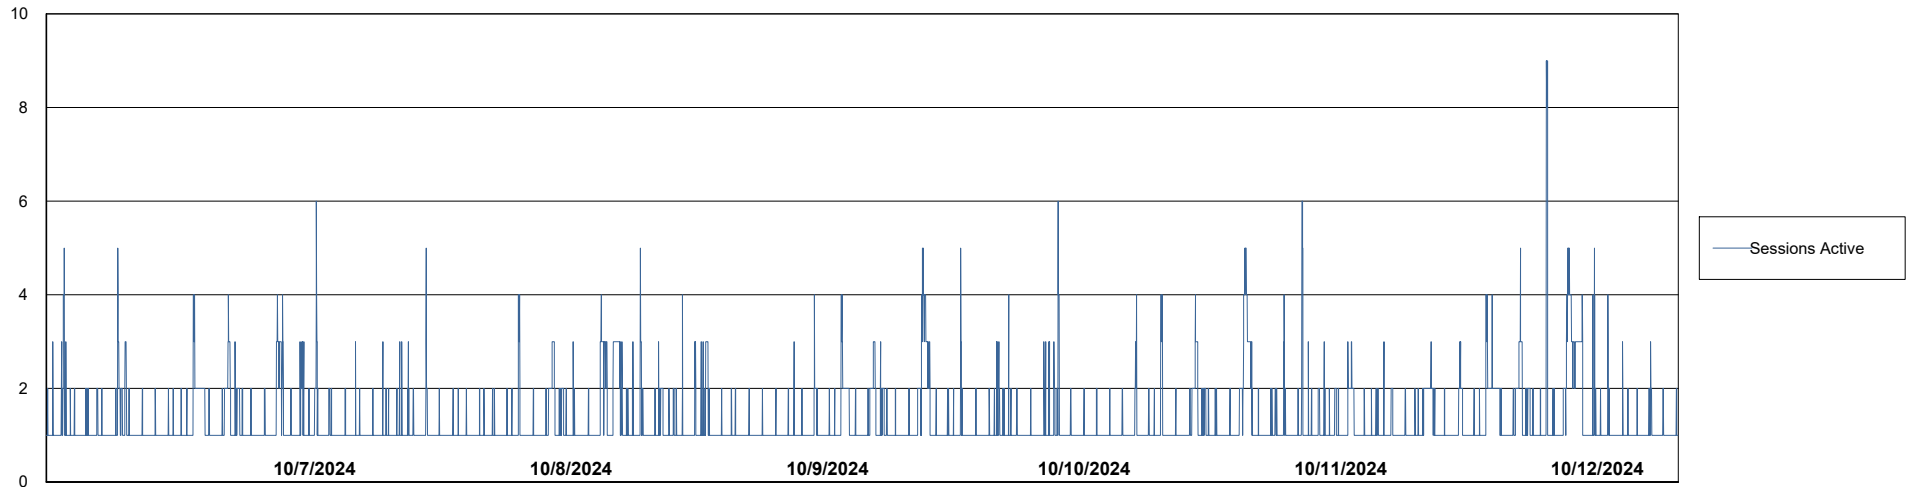

Database Performance ELI_PRD_FRASEQXPRDDB04-BI_ABS1