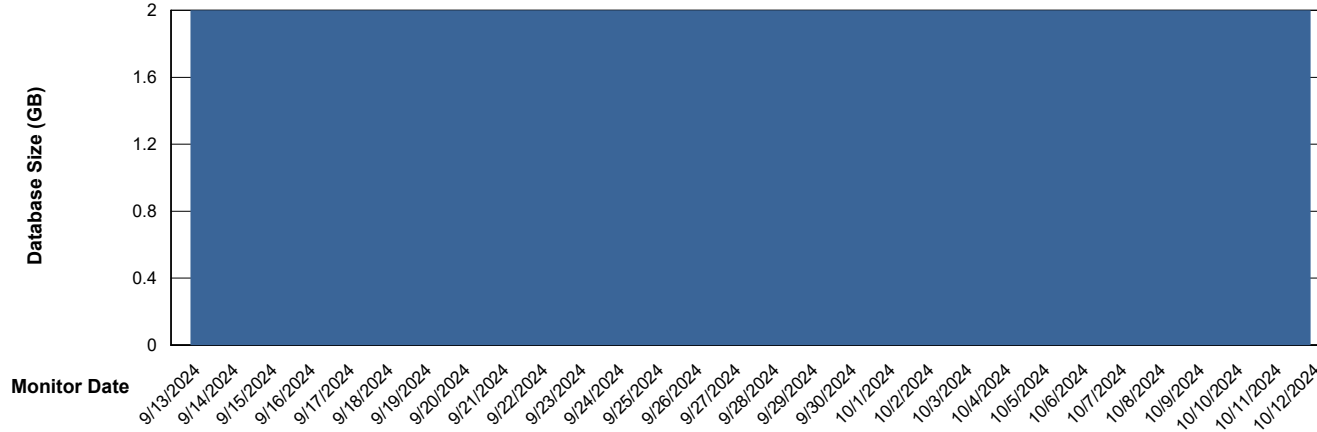

DB Processes Max 4
DB Sessions Max 600

Weekly SLA Customer Report

Customer DFD_Production
Database ID 39

DATABASE SIZE DFD_PRD_S-S-ABSBI-V_ABS1

Database growth over last month

DATABASE SIZE DFD_PRD_S-S-ORACLE01-F_ABS1