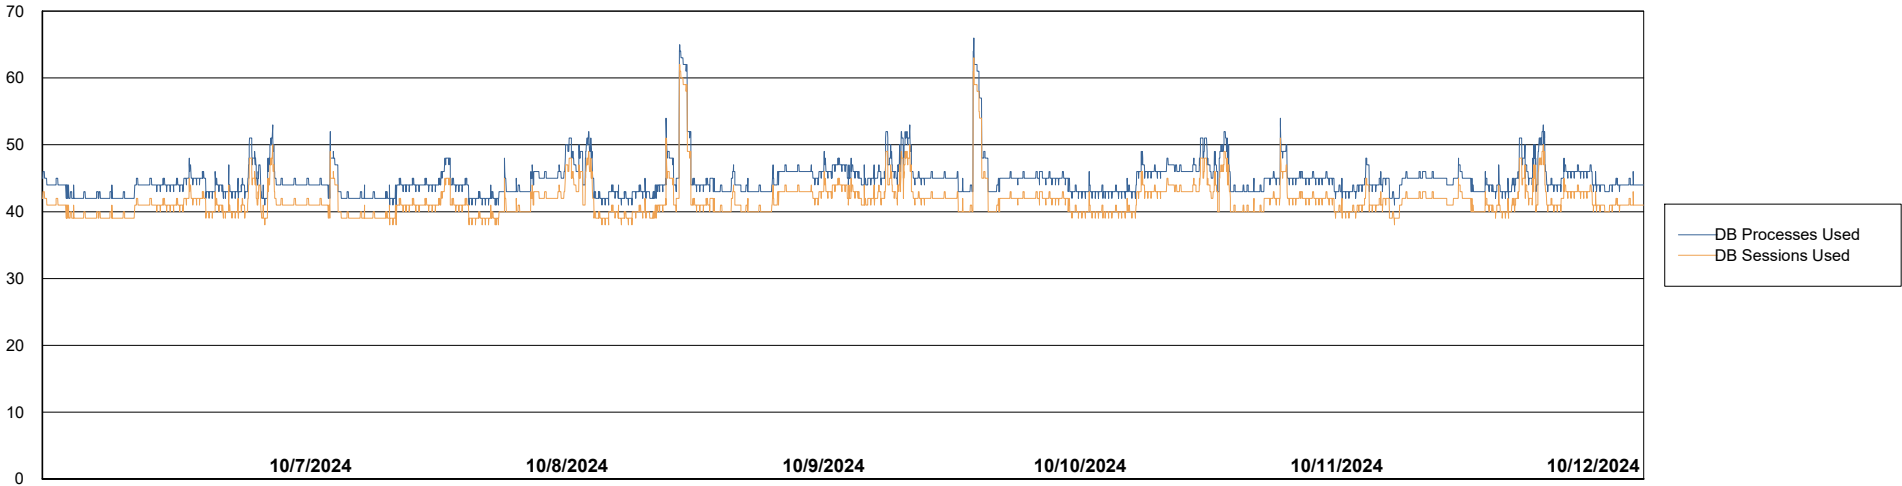

Database Performance DFD_PRD_S-S-ABSBI-V_ABS1

DB Processes Max 500