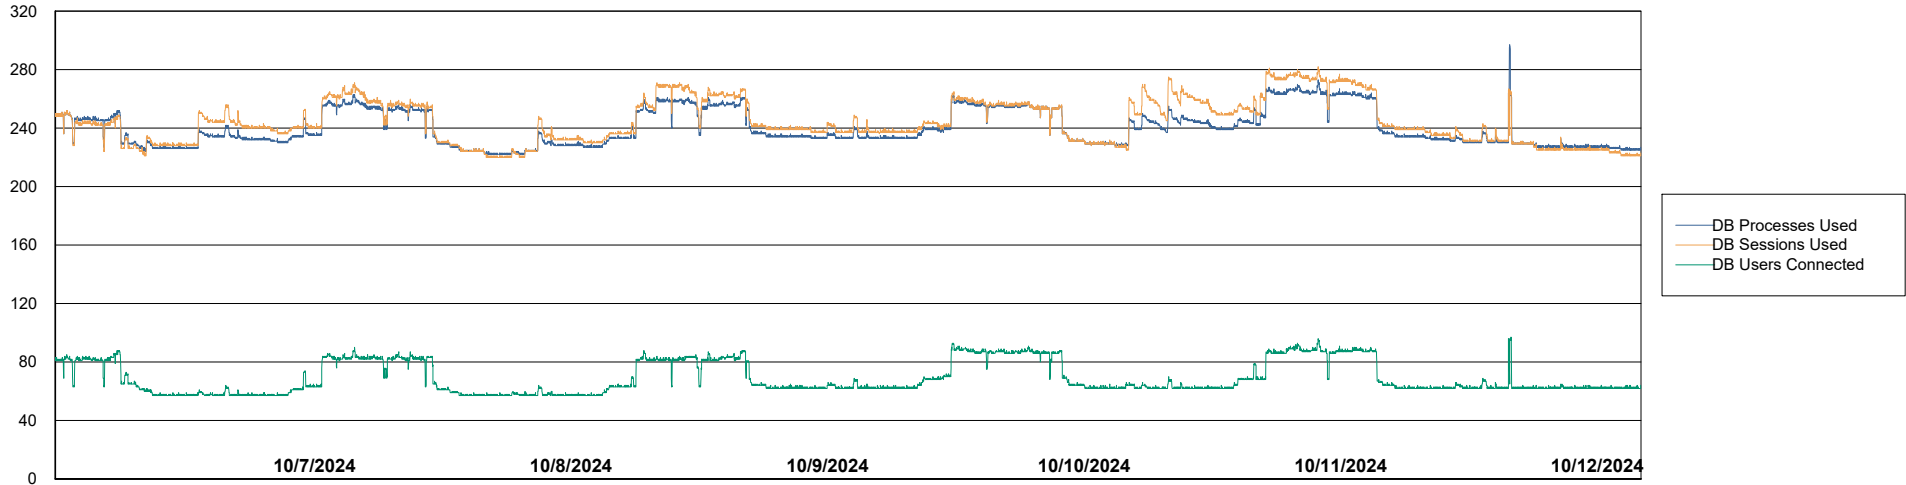

Database Performance CLO_PRD_CLO-ORA01_ABS1