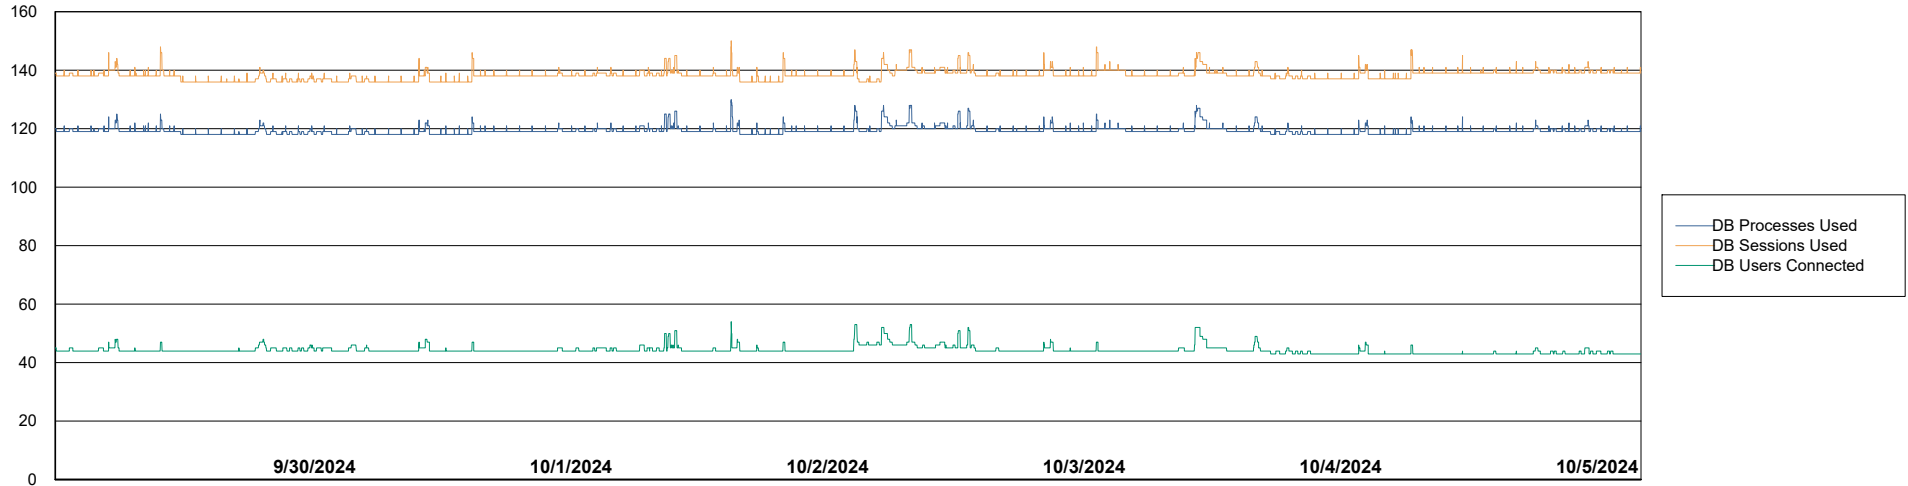

Database Performance XMX_PROD_ABSDB01_PRDB_ABS1