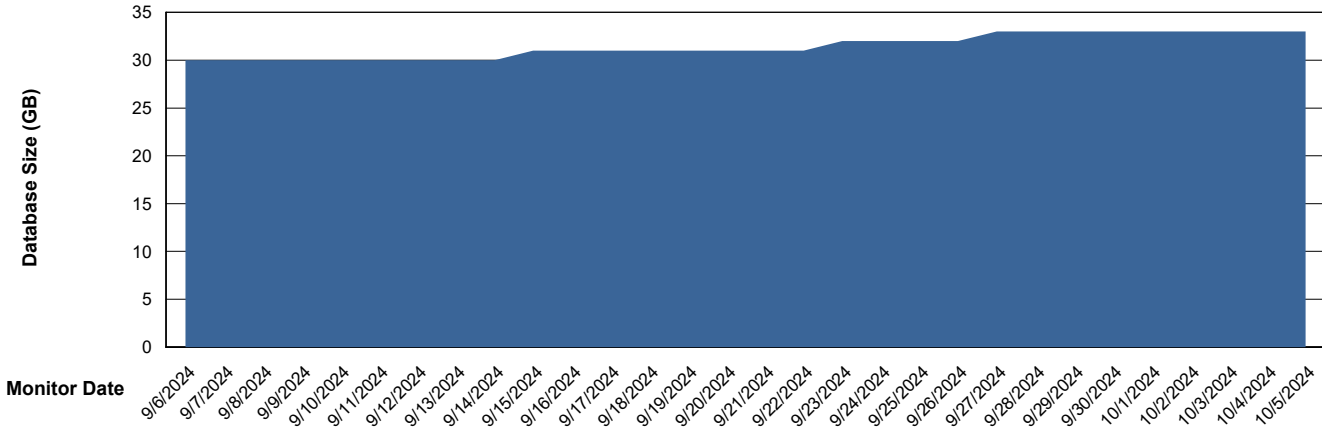

DB Processes Max 0
DB Processes Max 4
DB Processes Max 1,000

Weekly SLA Customer Report

Customer XMX Production (24/7)
 Database ID 146

DATABASE SIZE XMX_PROD_ABSDB01_PRDB_ABS1

Database growth over last month

Database Tablespace XMX_PROD_ABSDB01_PRDB_ABS1

Date	Tablespace Name	Filesize (Gb)	Usedsize (Gb)	Percentage free
10/5/2024	ABSDATA	19	15	19
	INDX	8	0	100
10/4/2024	ABSDATA	19	15	19
	INDX	8	0	100
10/3/2024	ABSDATA	19	15	20
	INDX	8	0	100
10/2/2024	ABSDATA	19	15	20
	INDX	8	0	100
10/1/2024	ABSDATA	19	15	21
	INDX	8	0	100
9/30/2024	ABSDATA	19	15	21
	INDX	8	0	100
9/29/2024	ABSDATA	19	15	22
	INDX	8	0	100