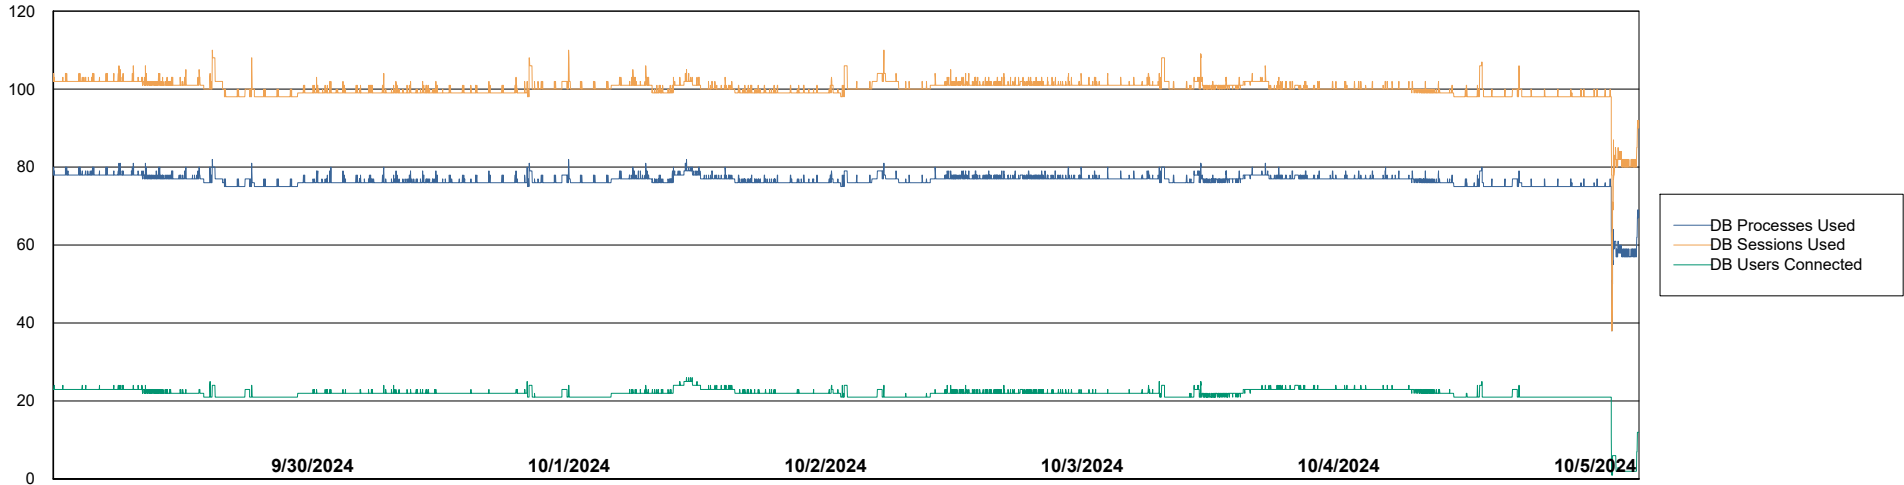

Database Performance RSS_PRD_SV1364_PRD_ABS1