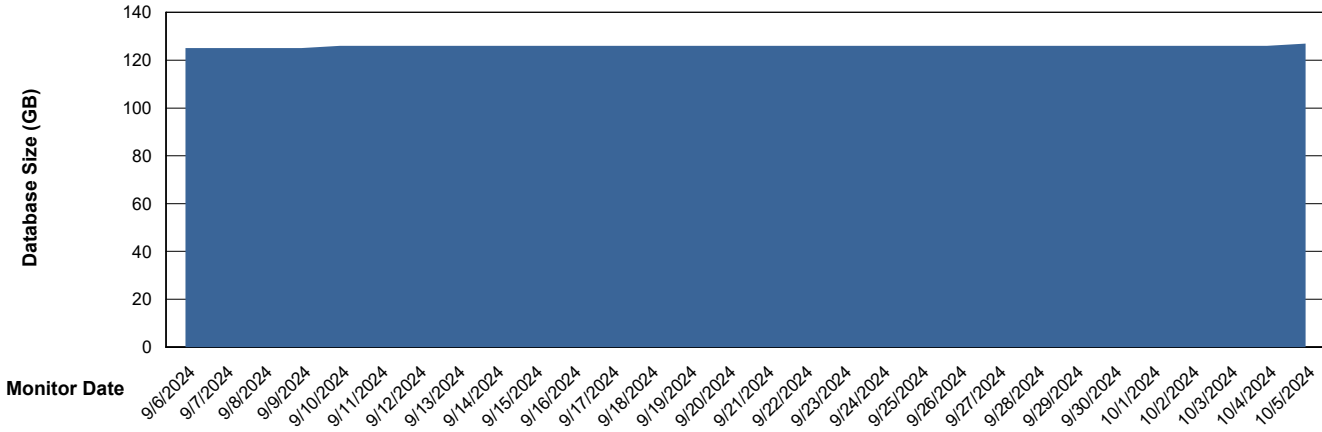

DB Processes Max 300

Weekly SLA Customer Report

Customer RSS Production
 Database ID 52

DATABASE SIZE RSS_PRD_SV1364_PRD_ABS1

Database growth over last month

Database Tablespace RSS_PRD_SV1364_PRD_ABS1

Date	Tablespace Name	Filesize (Gb)	Usedsize (Gb)	Percentage free
10/5/2024	ABSDATA	63	51	19
	INDX	85	71	17
10/4/2024	ABSDATA	63	51	19
	INDX	85	71	17
10/3/2024	ABSDATA	63	51	19
	INDX	85	71	17
10/2/2024	ABSDATA	63	51	19
	INDX	85	71	17
10/1/2024	ABSDATA	63	51	19
	INDX	85	70	17
9/30/2024	ABSDATA	63	51	19
	INDX	85	70	17
9/29/2024	ABSDATA	63	51	19
	INDX	85	70	17