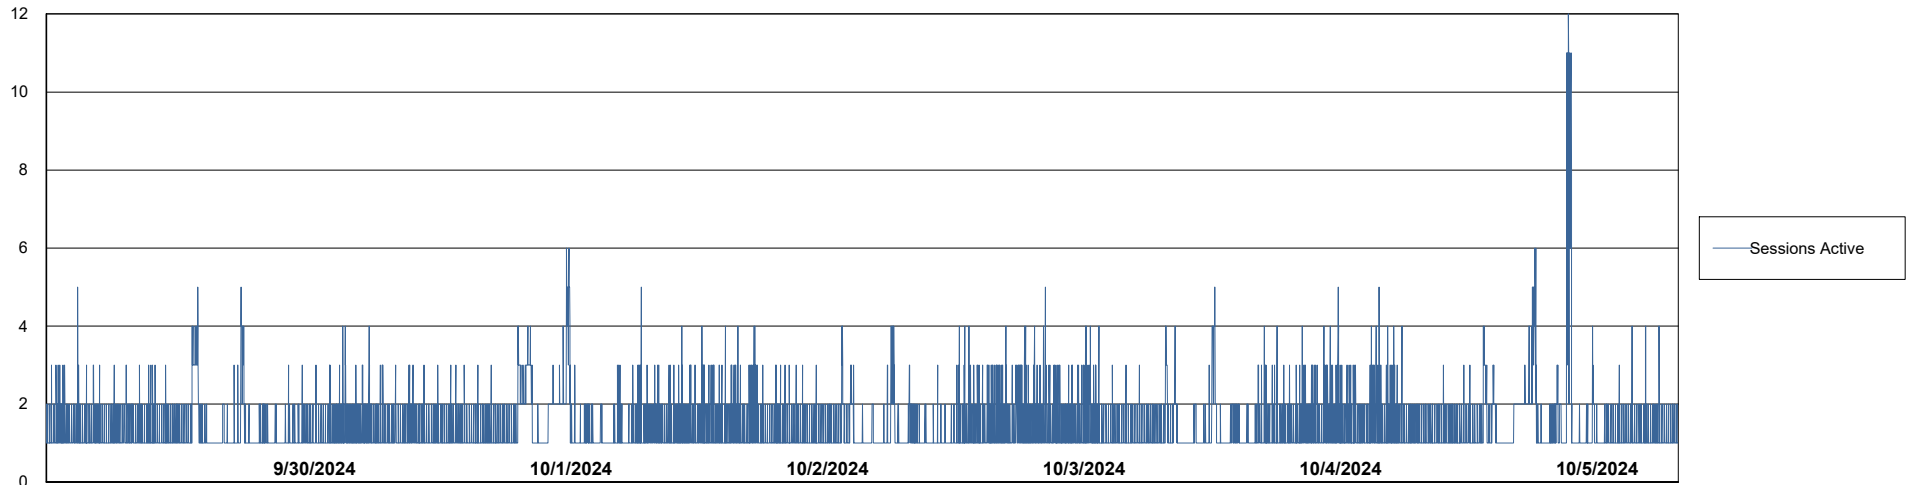

Database Performance RFL_PRD_ABS01_DB