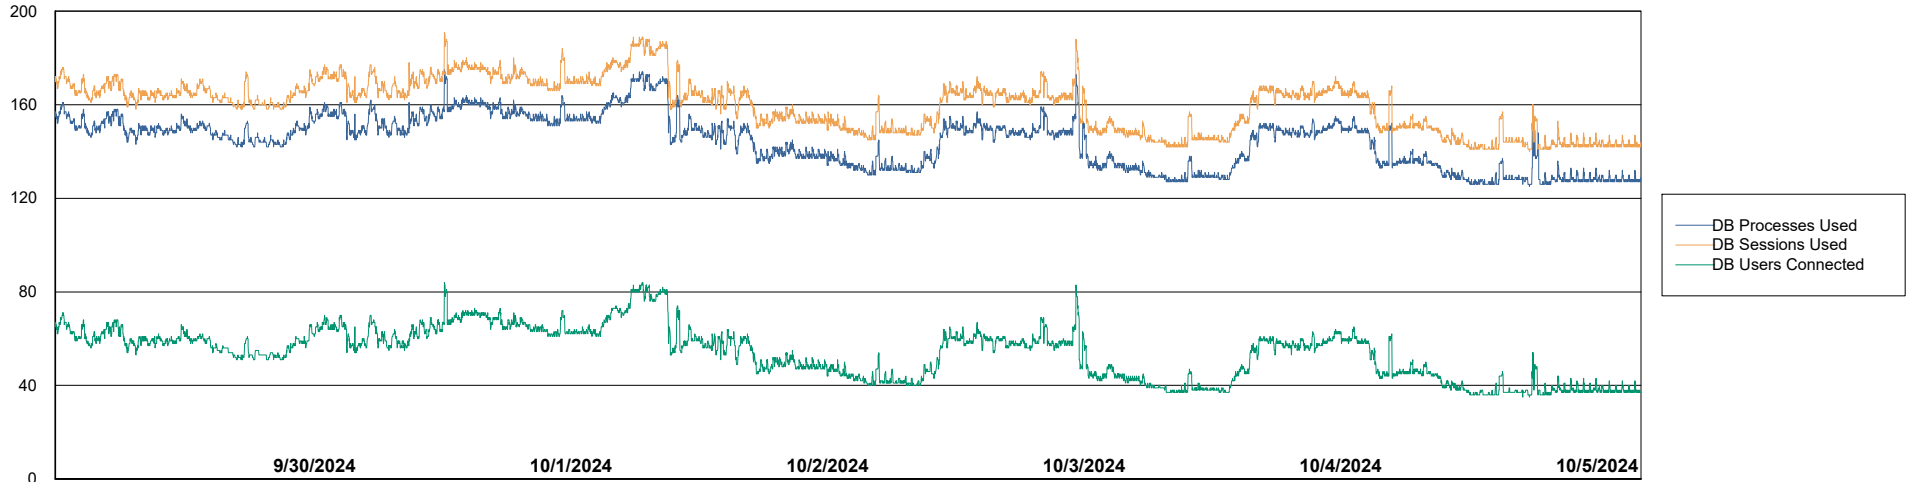

Database Performance RFL_PRD_ABS01_DB