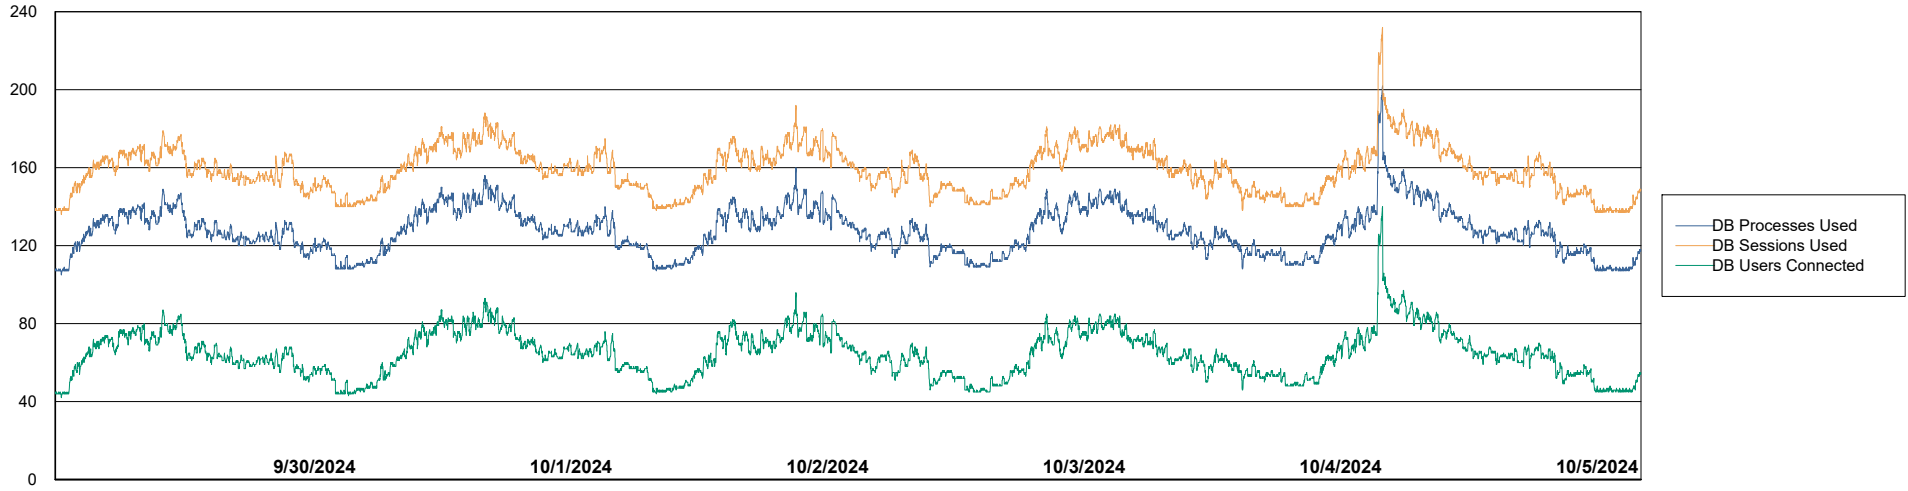

Database Performance NOA_PRD_NovoABS01_ABS1