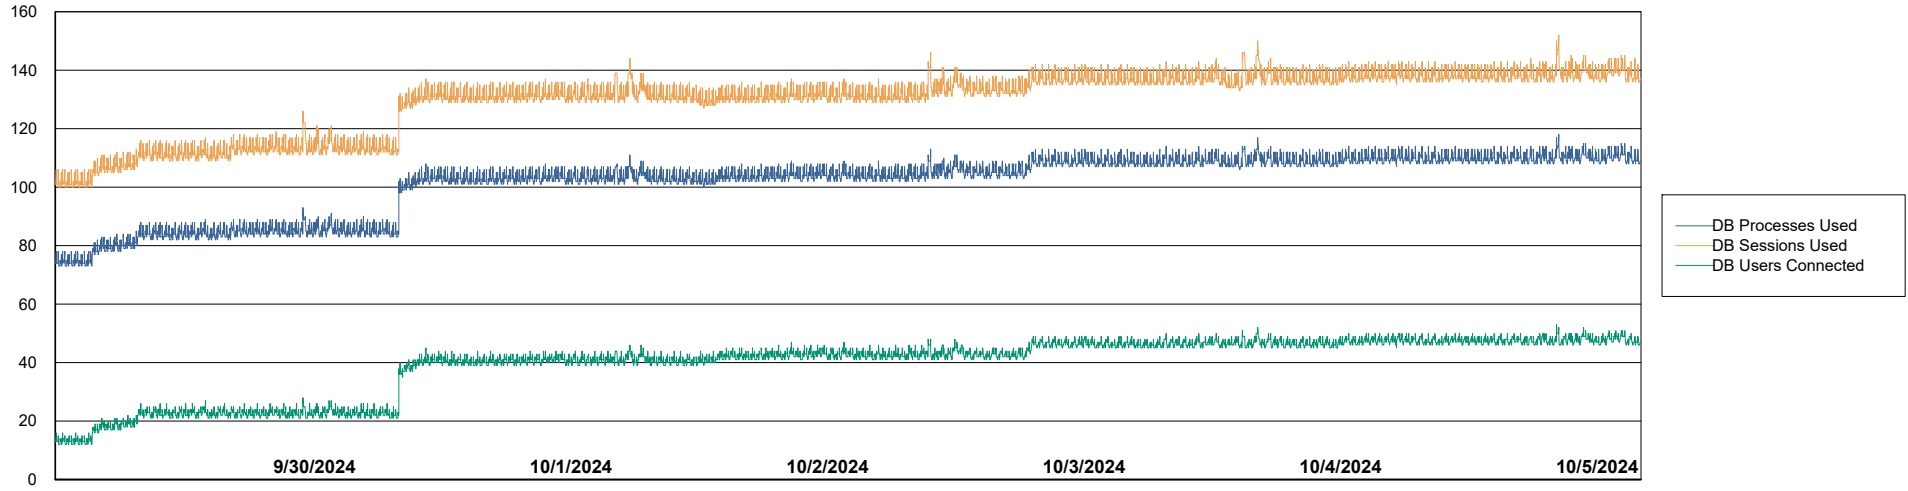

Database Performance NIX_PRD_ABSBI_ABS1