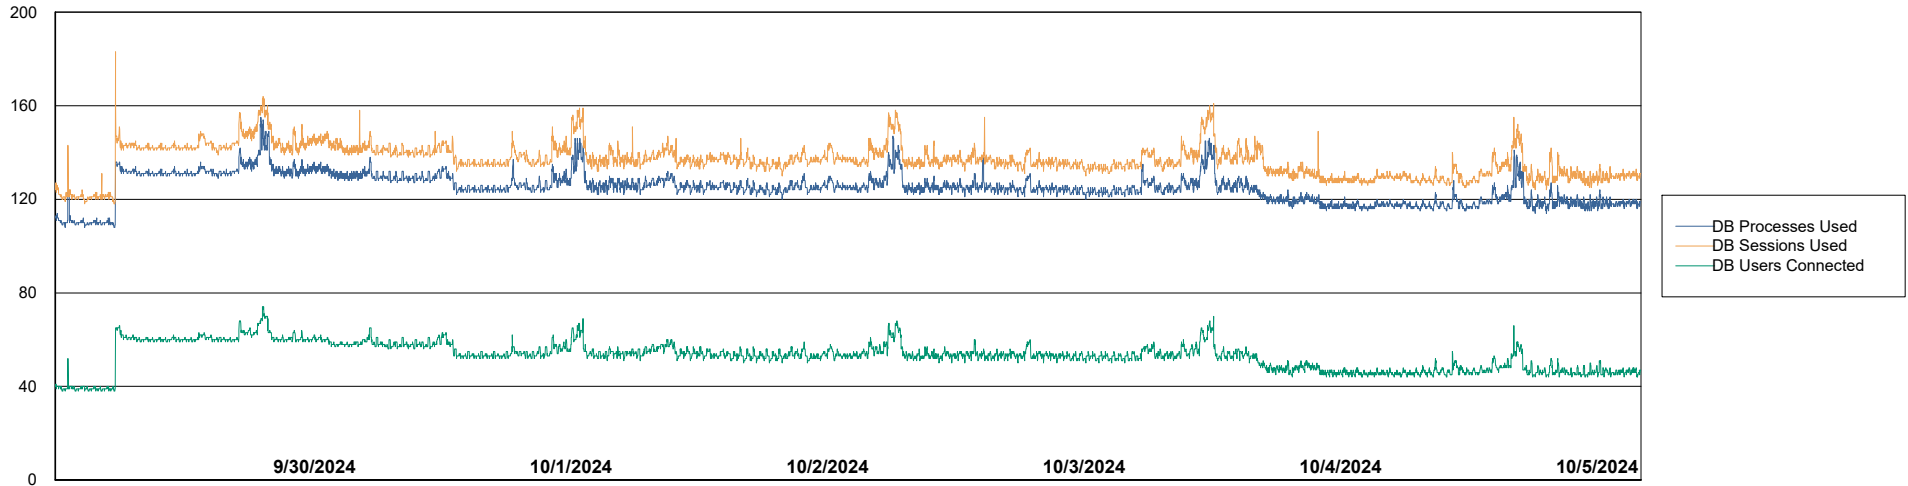

Database Performance LTS_PRD_CLSABSBI01_ABS1