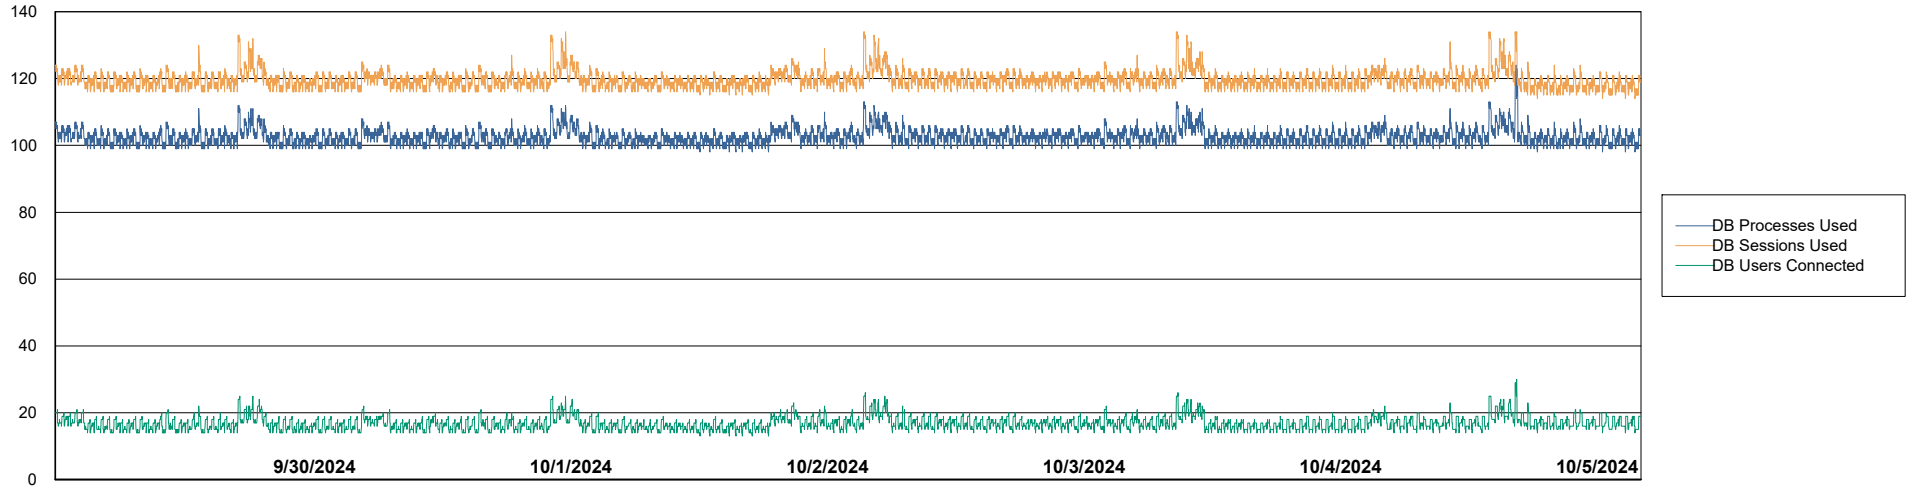

Database Performance KLH_PRD_SRSBIDB01_ABS1