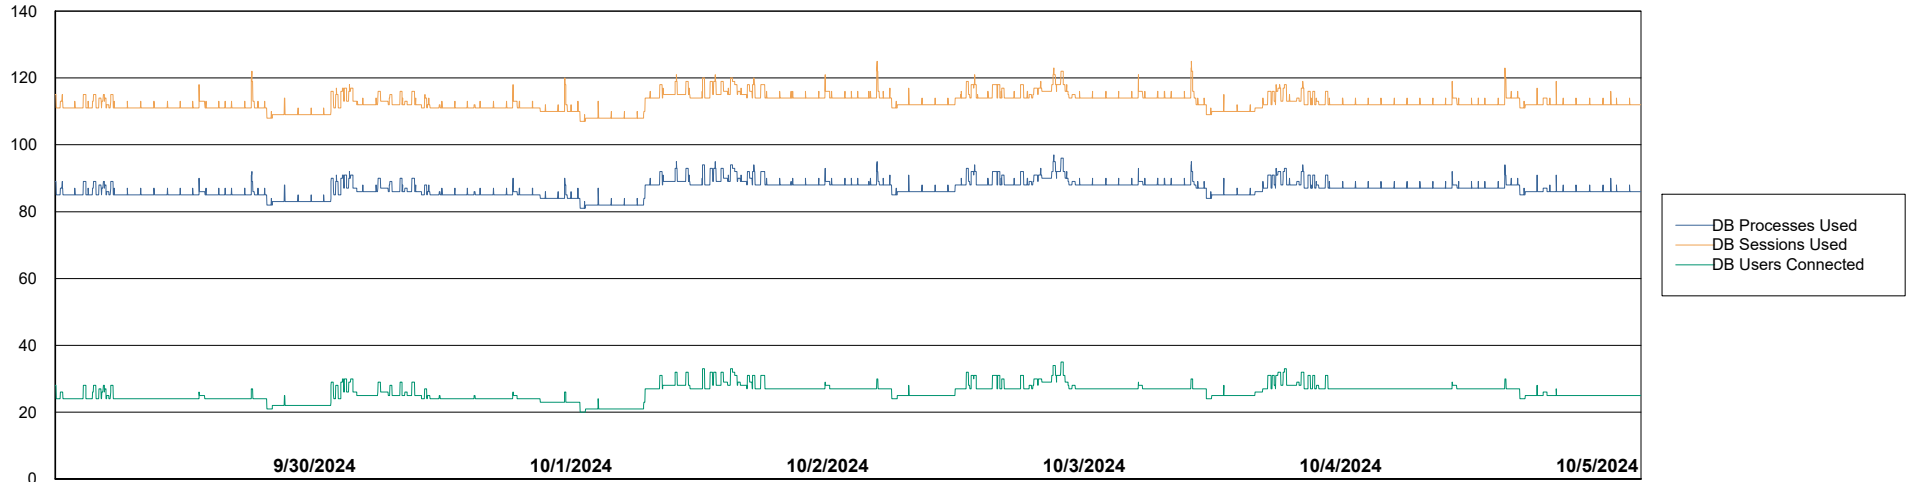

Database Performance KLA_PRD_KLAHQORA05_DB_ABS1